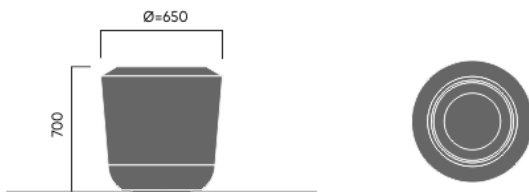

BOBOLI planteringskärl

BOB-065-070

Designad av

Boboli planteringskärl finns i olika storlekar och tio färger och produceras av sandblåst glasfiber som är betydligt starkare än vanlig betong. BOBOLI är frostsäkert och kan levereras med bevattningssystem, dräneringshål, lyftkrokar och antigrafittbehandling. Boboli produceras i Frankrike av Pro Urba.

Förankring/montering

Fristående/bultmontage

150 L/ 35 kg

Primärt material

Varmförzinkat stål

Alla ståldelar varmförzinkas, vilket ger en matt grå yta efter en viss tid. Vi ger livstidsgaranti mot rost.

Hållbarhet

Indicators	Global warming	Total energy used	Recycled materials
Unit	kg CO2	MJ	%
Cradle to Gate A1-A3	0	0	0

Certifieringar

Garanti

- Livstidsgaranti mot rost
- 15 års garanti på pulverlackering
- 15 års garanti på trä
- Reservdelar alltid tillgängliga

Ytterligare egenskaper på begären

- ☒ Swivel
- ☒ Modular
- ☒ ADA
- ☒ USB
- ☒ LED
- ☒ HC
- ☒ Antigraf
- ☒ Water system
- ☒ Lifting hook
- ☒ Caster