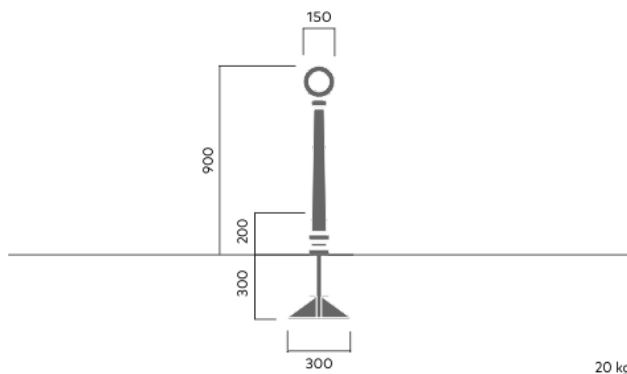

CITY cykelställ

286

Designad av
Jarle Slyngstad, Roy Fiddaman, Jahn Aamodt

City cykelställ är ett klassiskt cykelställ som tillverkats av lackerat gjutjärn. Stället har plats för två cyklar och monteras i ett eget markfundament. Standardfärgen är svart (RAL 9005 Jet black).

Förankring/montering

Primärt material

Varmförzinkat stål

Alla ståldelar varmförzinkas, vilket ger en matt grå yta efter en viss tid. Vi ger livstidsgaranti mot rost.

Hållbarhet

Indicators	Global warming	Total energy used	Recycled materials
Unit	kg CO2	MJ	%
Cradle to Gate A1-A3	0	0	0