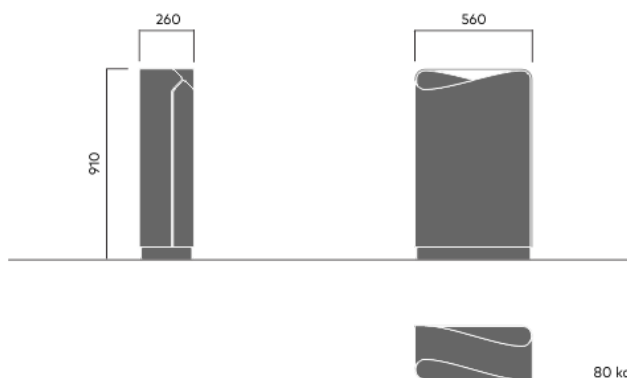

AWARD FOR DESIGN EXCELLENCE