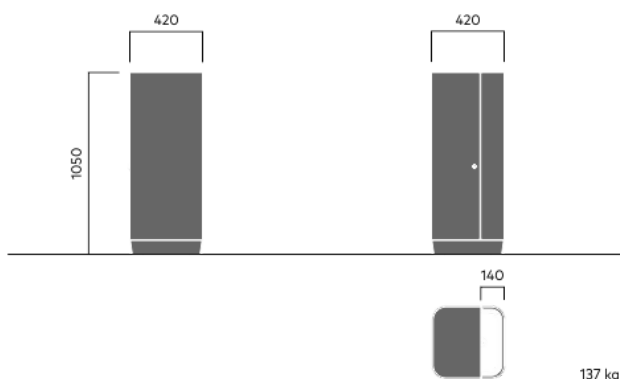

# FORUM papperskorg

2542

Designad av  
Tore Borgersen, Michael Olofsson, Espen Voll

Forum papperskorg finns i olika modeller och storlekar. Båda kan grävas ned eller förankras med fotplatta. Den största modellen kan stå fritt utan att förankras. FORUM papperskorgar töms enkelt och utan tunga lyft genom att öppna dörren och dra ut avfallspåsen.