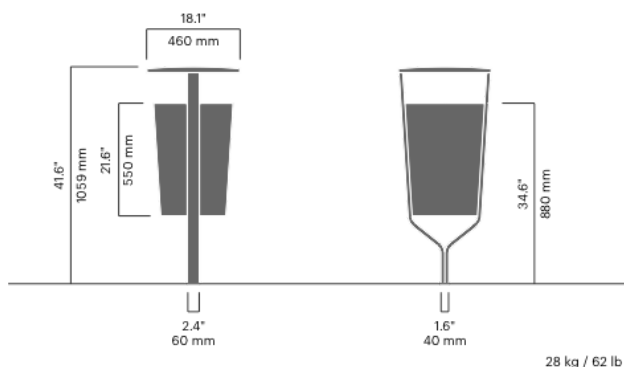

FOLK papperskorg

4942A

Designad av
Front

Folk papperskorg finns i olika modeller och storlekar. Båda kan grävas ned eller förankras med fotplatta. Den största modellen kan stå fritt utan att förankras. FOLK papperskorg töms enkelt och utan tunga lyft genom att öppna dörren och dra ut avfallspåsen.

DOGA AWARD

28 kg / 62 lb