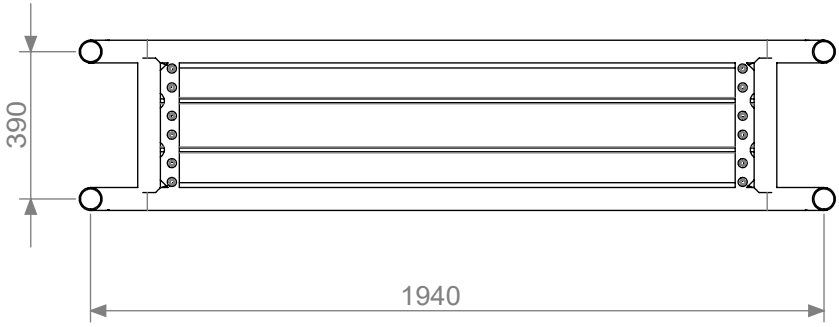

vestre

# Hvilan

Bench

Article no: 106

39 Kg

12x T6S 8x30

12x BRB 8,4x24x2