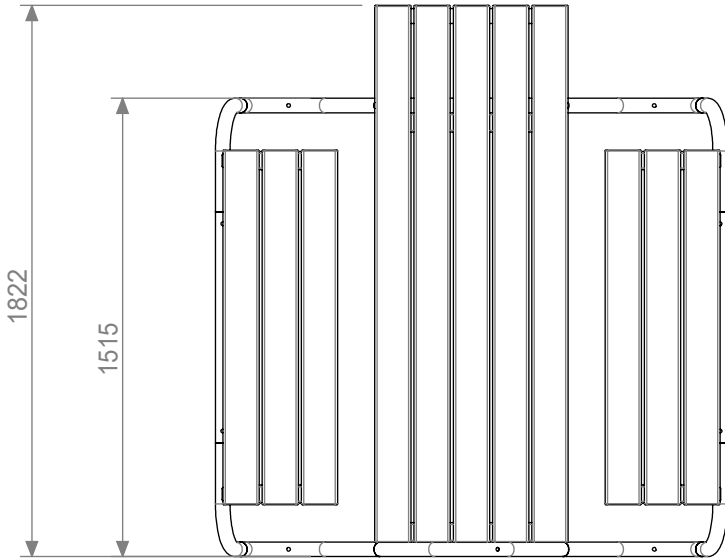

vestre

Hvilan

Picnic table
Article no: 122HC

73 Kg

24x T6S 8x30

24x BRB 8,4x24x2

20x T6S 8x30

20x BRB 8,4x24x2