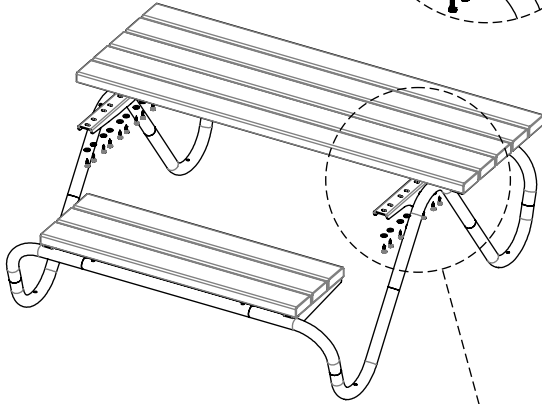

vestre

Hvilan

Picnic table
Article no: 122HC

73 Kg

24x T6S 8x30

24x BRB 8,4x24x2

20x T6S 8x30

20x BRB 8,4x24x2