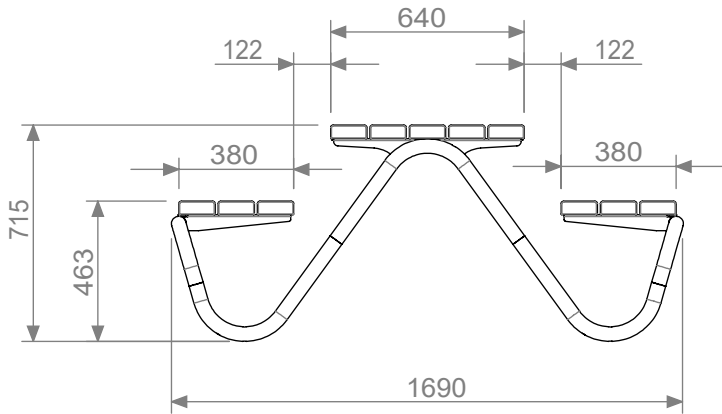

vestre

Hvilan

Picnic table
Article no: 122HC

73 Kg

24x T6S 8x30

24x BRB 8,4x24x2

20x T6S 8x30

20x BRB 8,4x24x2