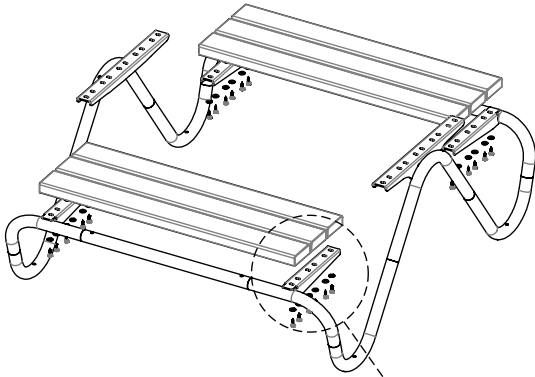

vestre

Hvilan

Picnic table
Article no: 122HC

73 Kg

24x T6S 8x30

24x BRB 8,4x24x2

20x T6S 8x30

20x BRB 8,4x24x2