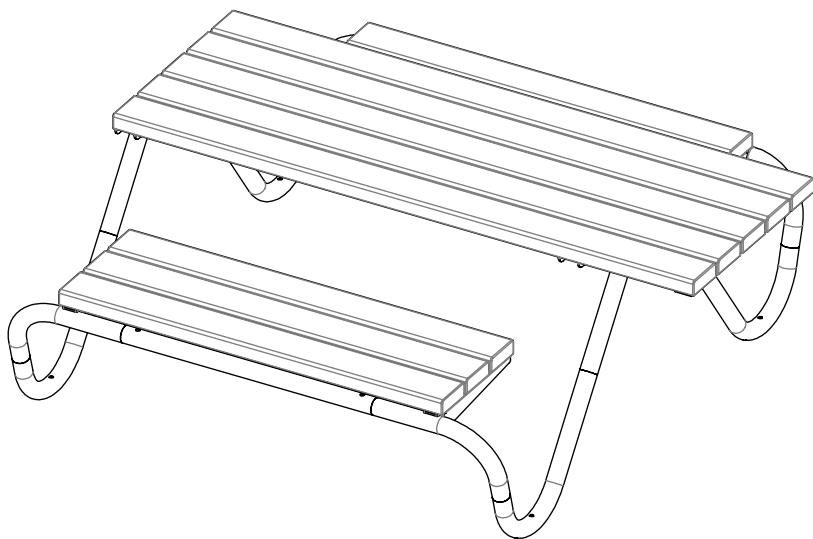

vestre

Hvilan

Picnic table
Article no: 122HC

73 Kg

24x T6S 8x30

24x BRB 8,4x24x2

20x T6S 8x30

20x BRB 8,4x24x2