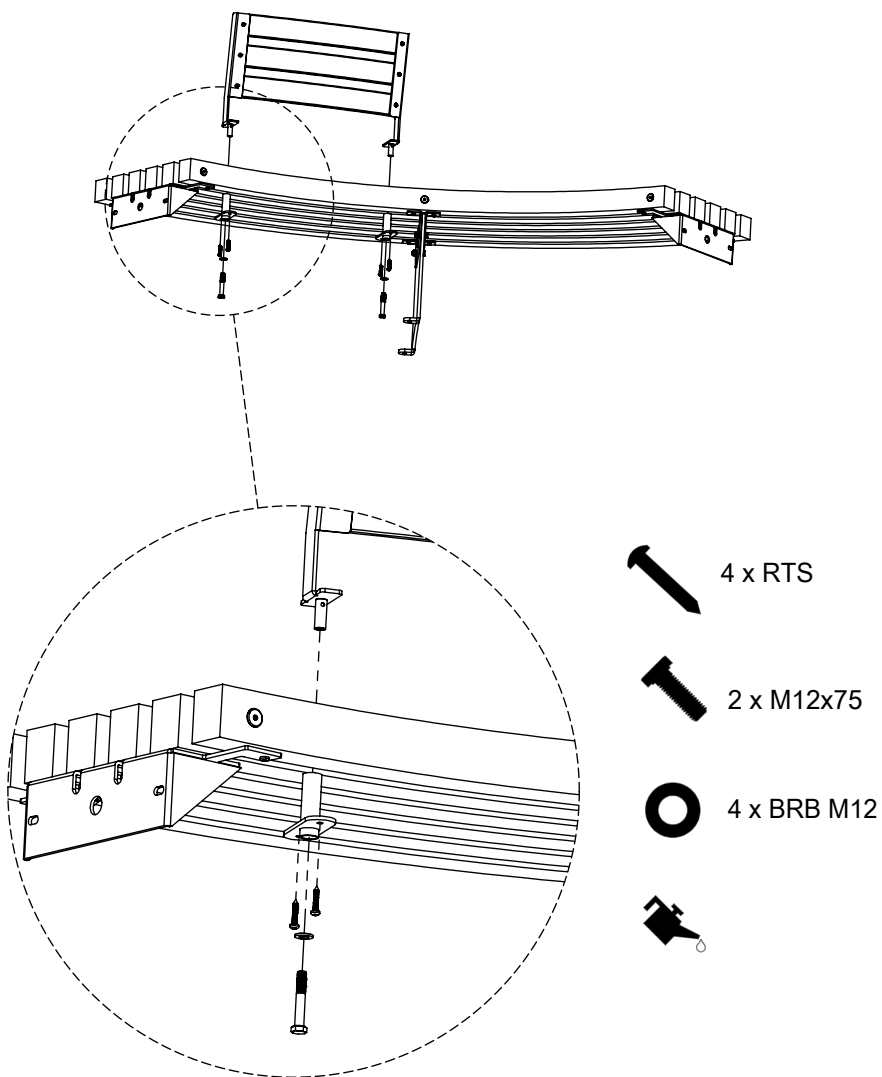

# Via

Backrest

Article no: 1327

5 Kg