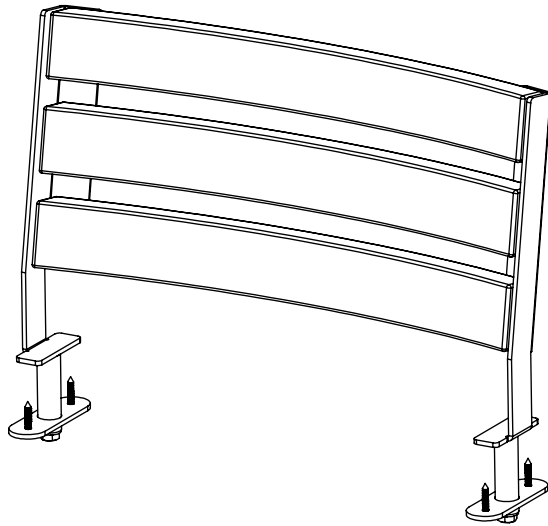

# Via

Backrest

Article no: 1327

5 Kg