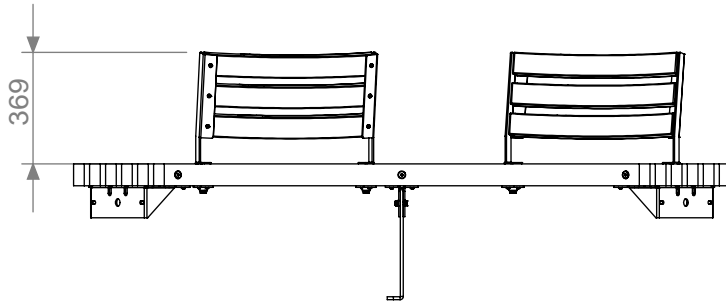

# Via

Backrest

Article no: 1327

5 Kg