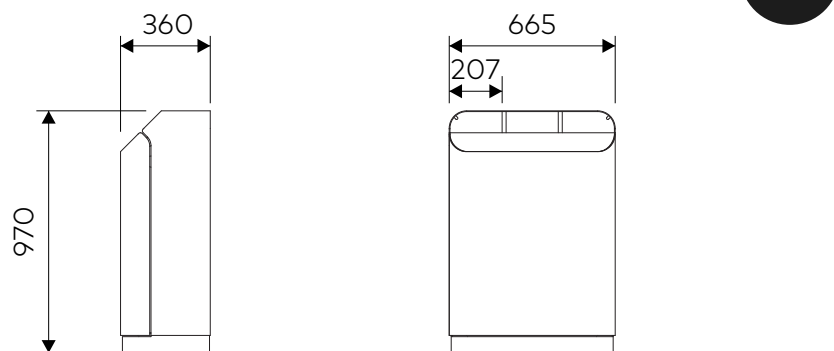

Dialog

Art.nr: 1448

75 kg