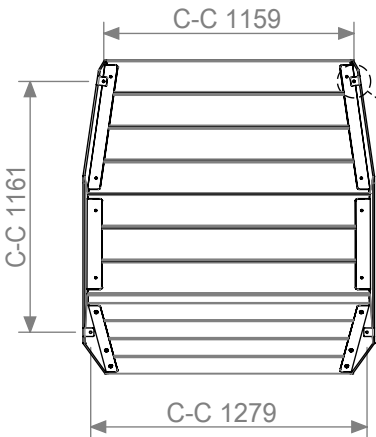

vestre

Bloc

Sun bench

Article no: 1565, 1566, 1576

1565

102 kg

1566

111 kg

1576

71 kg

8x M6S M8x20

8x BRB 8,4x16x1,6

6x M6S M8x20

6x BRB 8,4x16x1,6

1565

1566