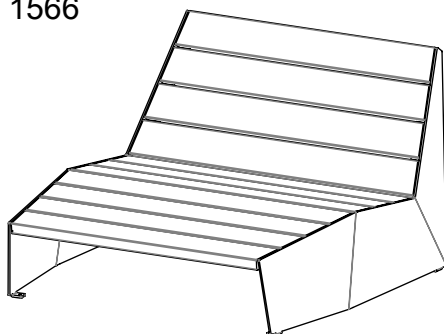

vestre

Bloc

Sun bench

Article no: 1565, 1566, 1576

1565

102 kg

1566

111 kg

1576

71 kg

8x M6S M8x20

8x BRB 8,4x16x1,6

6x M6S M8x20

6x BRB 8,4x16x1,6

1565

1566