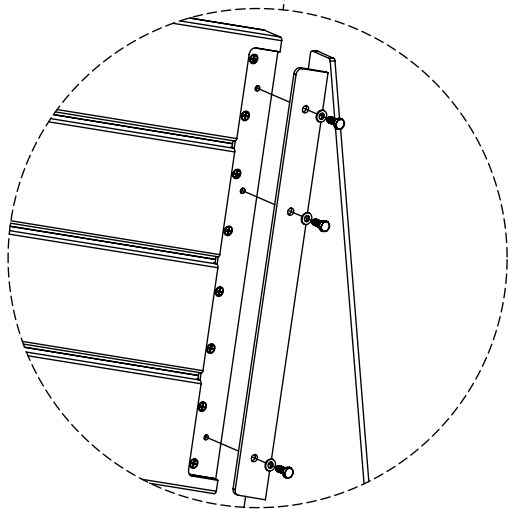

vestre

Bloc

Sun bench

Article no: 1565, 1566, 1576

1565

102 kg

1566

111 kg

1576

71 kg

8x M6S M8x20

8x BRB 8,4x16x1,6

6x M6S M8x20

6x BRB 8,4x16x1,6

1565

1566