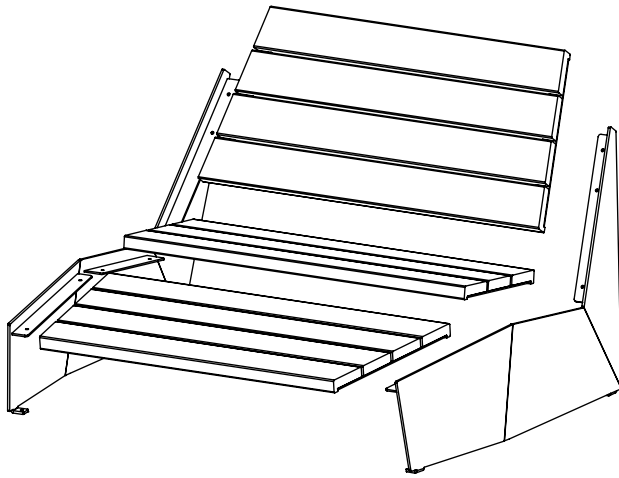

vestre

Bloc

Sun bench

Article no: 1565, 1566, 1576

1565

102 kg

1566

111 kg

1576

71 kg

8x M6S M8x20

8x BRB 8,4x16x1,6

6x M6S M8x20

6x BRB 8,4x16x1,6

1565

1566