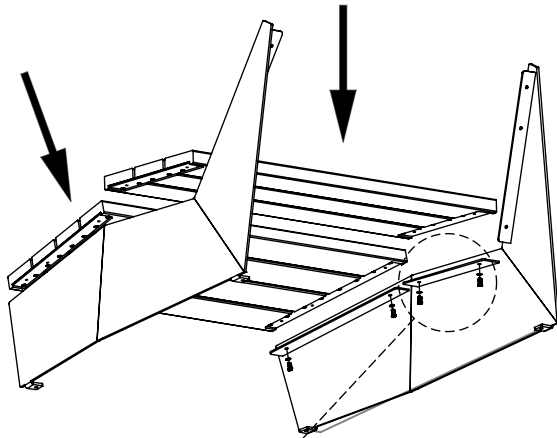

vestre

Bloc

Sun bench

Article no: 1565, 1566, 1576

1565

102 kg

1566

111 kg

1576

71 kg

8x M6S M8x20

8x BRB 8,4x16x1,6

6x M6S M8x20

6x BRB 8,4x16x1,6

1565

1566