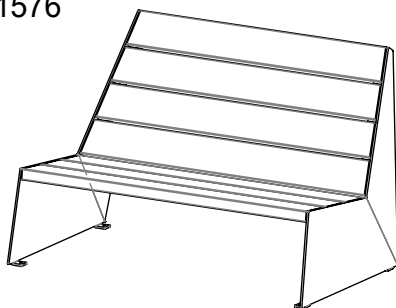

vestre

Bloc

Sun bench

Article no: 1565, 1566, 1576

1565

102 kg

1566

111 kg

1576

71 kg

8x M6S M8x20

8x BRB 8,4x16x1,6

6x M6S M8x20

6x BRB 8,4x16x1,6

1565

1566