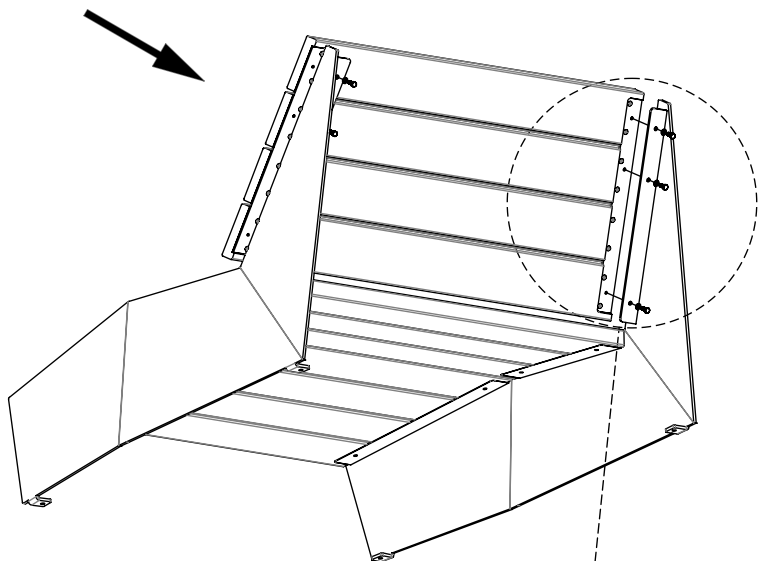

vestre

Bloc

Sun bench

Article no: 1565, 1566, 1576

1565

102 kg

1566

111 kg

1576

71 kg

8x M6S M8x20

8x BRB 8,4x16x1,6

6x M6S M8x20

6x BRB 8,4x16x1,6

1565

1566