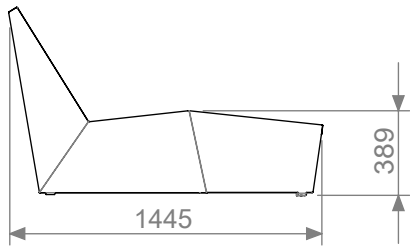

vestre

Bloc

Sun bench

Article no: 1565, 1566, 1576

1565

102 kg

1566

111 kg

1576

71 kg

8x M6S M8x20

8x BRB 8,4x16x1,6

6x M6S M8x20

6x BRB 8,4x16x1,6

1565

1566