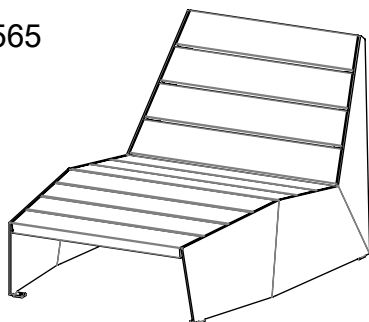

vestre

Bloc

Sun bench

Article no: 1565, 1566, 1576

1565

102 kg

1566

111 kg

1576

71 kg

8x M6S M8x20

8x BRB 8,4x16x1,6

6x M6S M8x20

6x BRB 8,4x16x1,6

1565

1566