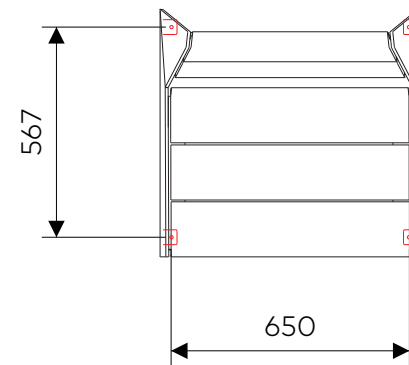

# Bloc

Art.nr: 1503

160 kg

Optional anchoring.

-  4 X M8
-  4 X M8
-  4 X M8
- 