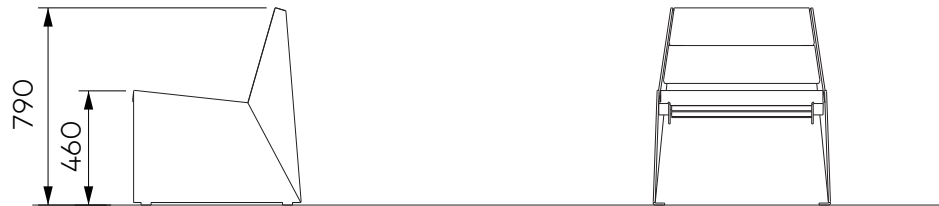

# Bloc

Art.nr: 1503

160 kg

Optional anchoring.

-  4 X M8
-  4 X M8
-  4 X M8
- 