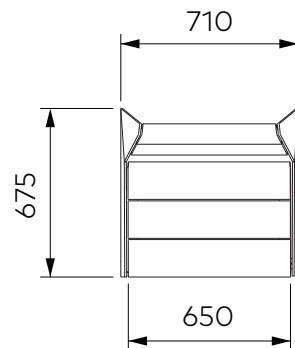

# Bloc

Art.nr: 1503

160 kg

Optional anchoring.

-  4 X M8
-  4 X M8
-  4 X M8
- 