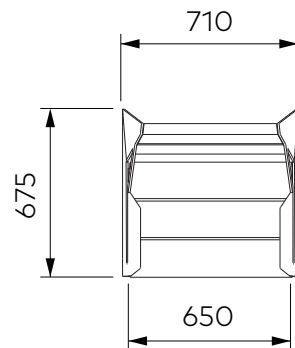

# Bloc

Art.nr: 1504

160 kg

Optional anchoring.

-  4 X M8
-  4 X M8
-  4 X M8
- 