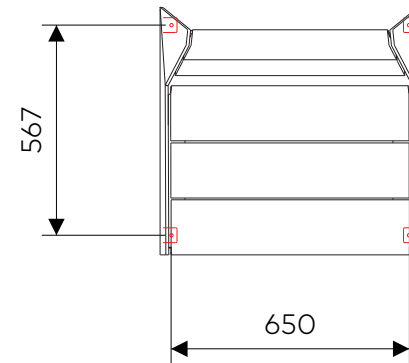

# Bloc

Art.nr: 1504

160 kg

Optional anchoring.

-  4 X M8
-  4 X M8
-  4 X M8
- 