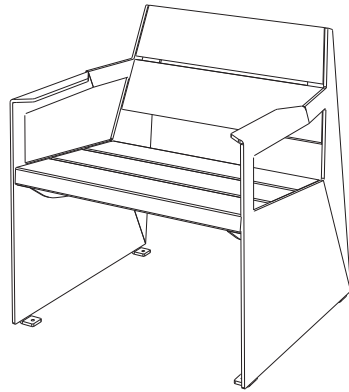

# Bloc

Art.nr: 1504

160 kg

Optional anchoring.

-  4 X M8
-  4 X M8
-  4 X M8
- 