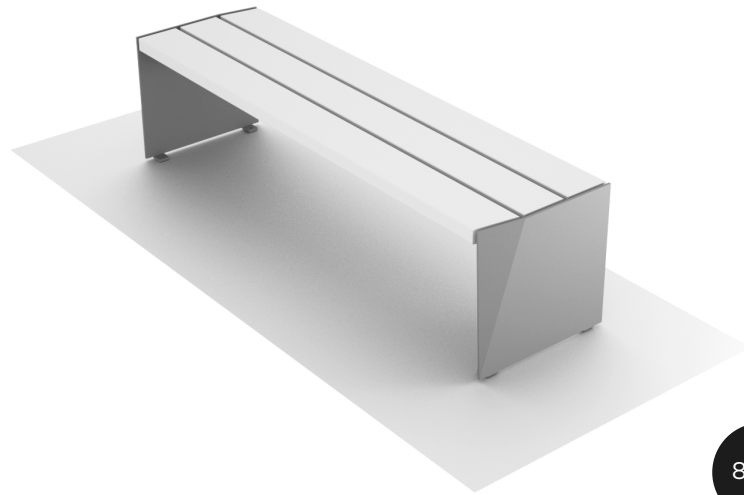

Bloc

Art.nr: 1506

80 kg