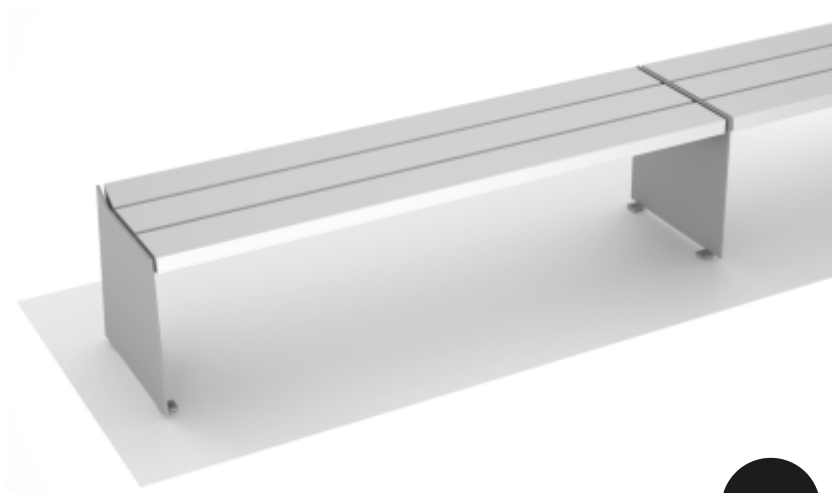

vestre

Bloc

Art.nr: 1507

65 kg

-  8 X M8x25
-  8 X M8
-  8 X M8
- 

Optional anchoring.

-  4 X M8
-  4 X M8
-  4 X M8
- 