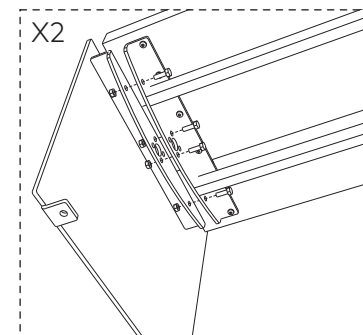

vestre

Bloc

Art.nr: 1507

65 kg

-  8 X M8x25
-  8 X M8
-  8 X M8
- 

Optional anchoring.

-  4 X M8
-  4 X M8
-  4 X M8
- 