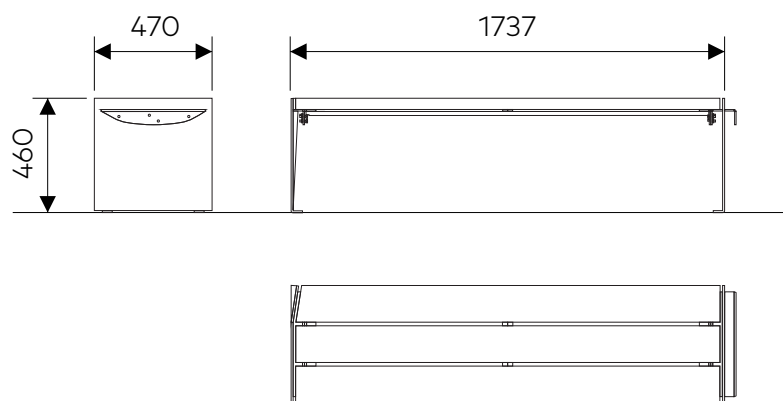

vestre

Bloc

Art.nr: 1507

65 kg

-  8 X M8x25
-  8 X M8
-  8 X M8
- 

Optional anchoring.

-  4 X M8
-  4 X M8
-  4 X M8
- 