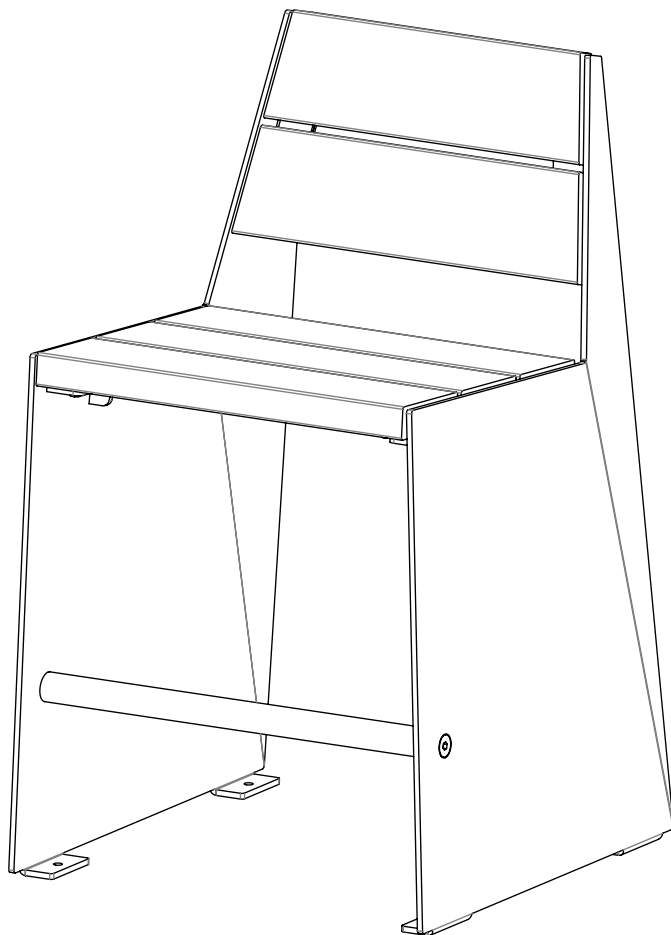

vestre

# Bloc

Bar stool

Article no: 1512

76 Kg

4x M8x25

4x 8,4x16

2x M16x25

4x M8x25

4x 8,4x16