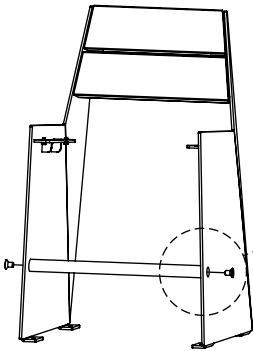

# Bloc

Bar stool

Article no: 1512

76 Kg

4x M8x25

4x 8,4x16

2x M16x25

4x M8x25

4x 8,4x16