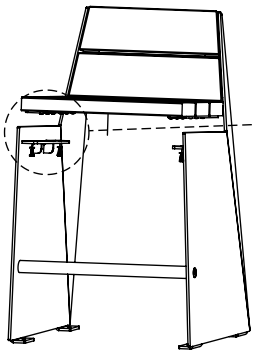

# Bloc

Bar stool

Article no: 1512

76 Kg

4x M8x25

4x 8,4x16

2x M16x25

4x M8x25

4x 8,4x16