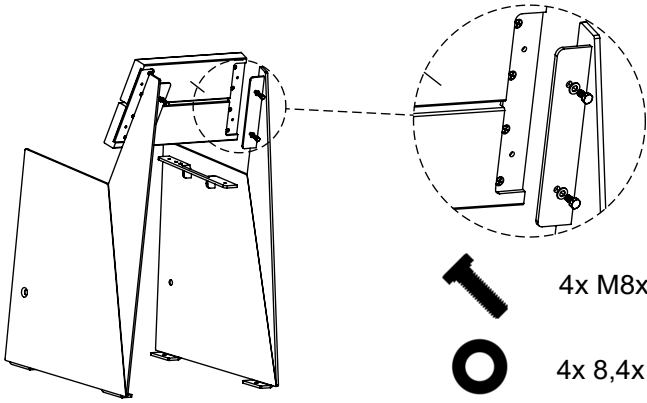

# Bloc

Bar stool

Article no: 1512

76 Kg

4x M8x25

4x 8,4x16

2x M16x25

4x M8x25

4x 8,4x16