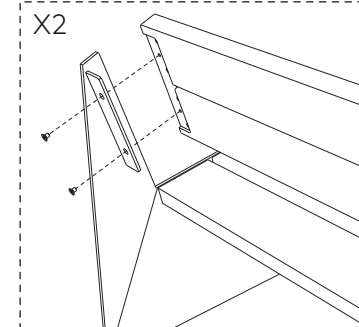

# Bloc

Art.nr: 1516

95 kg

8 X M8x25

8 X M8

8 X M8

4 X M8x20

Optional anchoring.