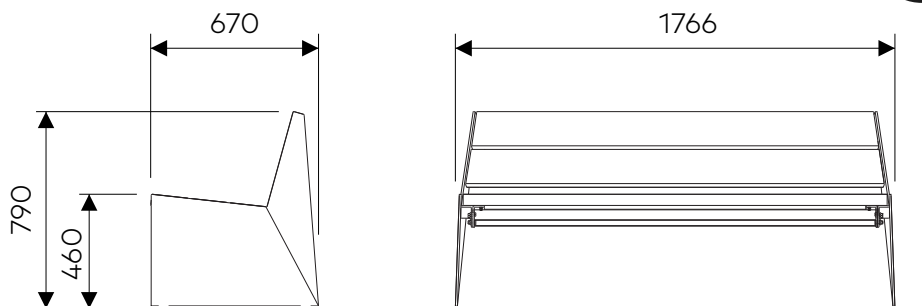

# Bloc

Art.nr: 1516

95 kg

8 X M8x25

8 X M8

8 X M8

4 X M8x20

Optional anchoring.