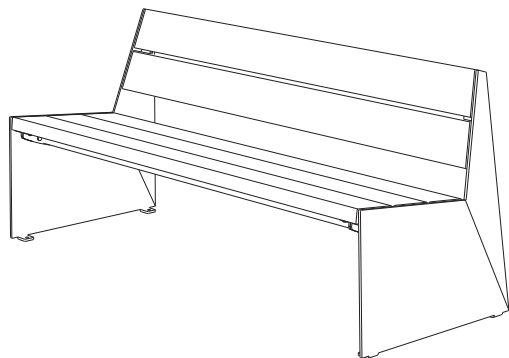

vestre

# Bloc

Art.nr: 1516

95 kg

8 X M8x25

8 X M8

8 X M8

4 X M8x20

Optional anchoring.