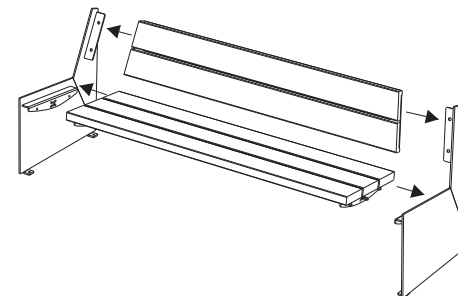

# Bloc

Art.nr: 1516

95 kg

8 X M8x25

8 X M8

8 X M8

4 X M8x20

Optional anchoring.