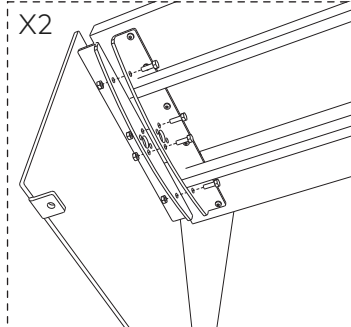

# Bloc

Art.nr: 1516

95 kg

8 X M8x25

8 X M8

8 X M8

4 X M8x20

Optional anchoring.