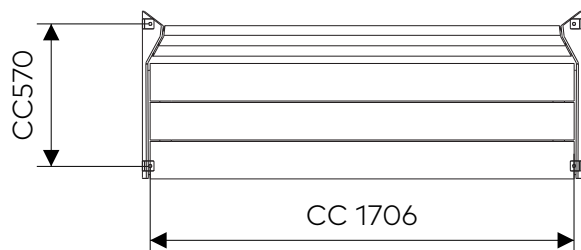

# Bloc

Art.nr: 1516

95 kg

8 X M8x25

8 X M8

8 X M8

4 X M8x20

Optional anchoring.