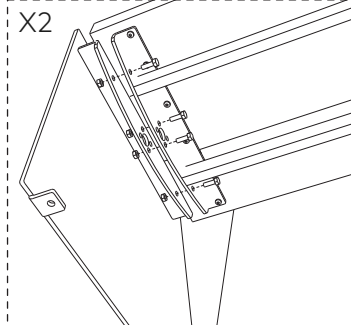

vestre

Bloc

Art.nr: 1517

97 kg

8 X M8x25

8 X M8

8 X M8

4 X M8x20

Optional anchoring.

4 X M8

4 X M8

4 X M8