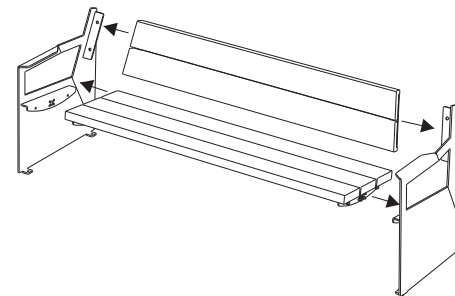

vestre

Bloc

Art.nr: 1517

97 kg

8 X M8x25

8 X M8

8 X M8

4 X M8x20

Optional anchoring.

4 X M8

4 X M8

4 X M8