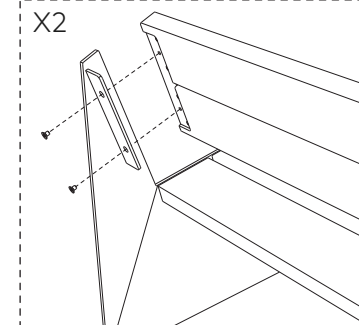

vestre

Bloc

Art.nr: 1517

97 kg

8 X M8x25

8 X M8

8 X M8

4 X M8x20

Optional anchoring.

4 X M8

4 X M8

4 X M8