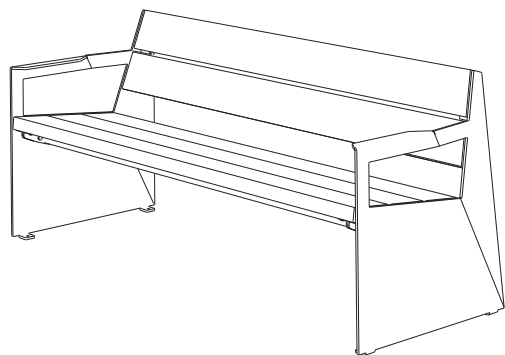

vestre

Bloc

Art.nr: 1517

97 kg

8 X M8x25

8 X M8

8 X M8

4 X M8x20

Optional anchoring.

4 X M8

4 X M8

4 X M8