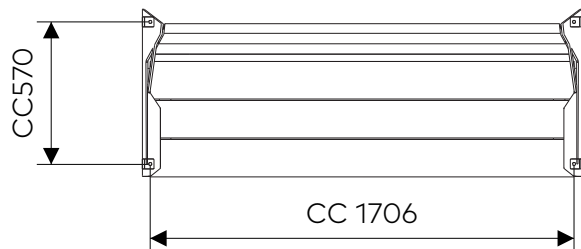

vestre

Bloc

Art.nr: 1517

97 kg

8 X M8x25

8 X M8

8 X M8

4 X M8x20

Optional anchoring.

4 X M8

4 X M8

4 X M8