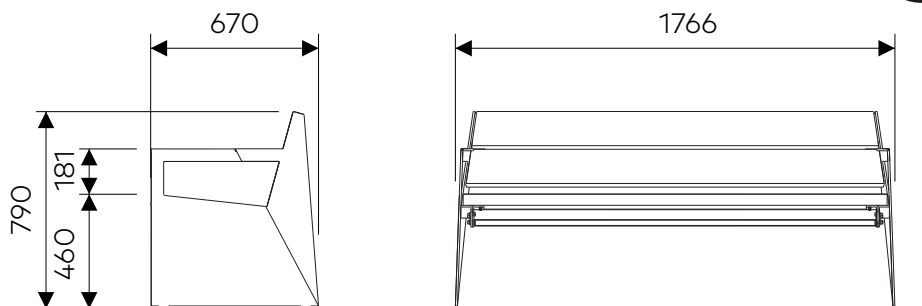

vestre

Bloc

Art.nr: 1517

97 kg

8 X M8x25

8 X M8

8 X M8

4 X M8x20

Optional anchoring.

4 X M8

4 X M8

4 X M8