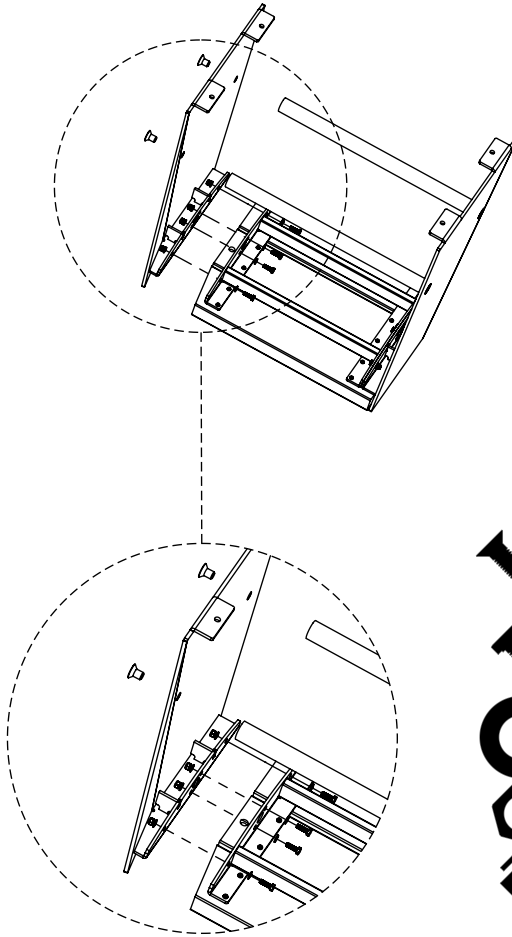

vestre

Bloc

Bar stool without backrest

Article no: 1521

56 Kg

4x M16x 25

8x M8x 25

16x 8.4x 16