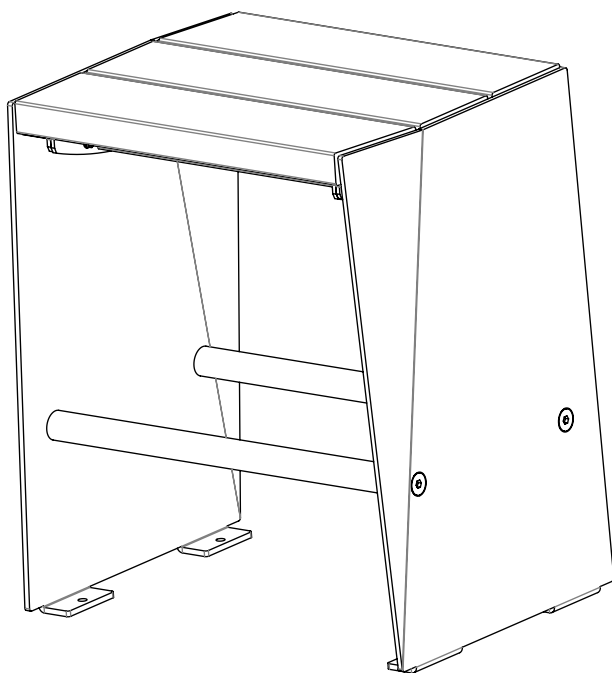

vestre

Bloc

Bar stool without backrest

Article no: 1521

56 Kg

4x M16x 25

8x M8x 25

16x 8.4x 16