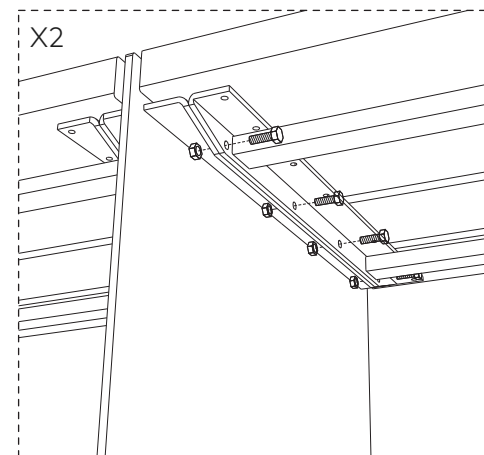

vestre

Bloc

Art.nr: 1537

110 kg

- 8 X M8x25
- 8 X M8
- 8 X M8

Optional anchoring.

- 4 X M8
- 4 X M8
- 4 X M8