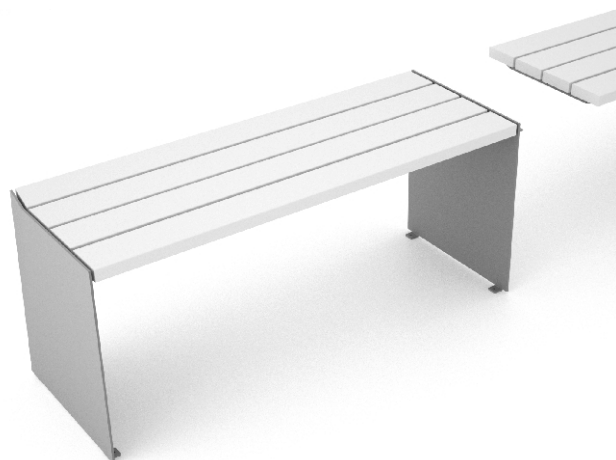

vestre

Bloc

Art.nr: 1537

110 kg

- 8 X M8x25
- 8 X M8
- 8 X M8

Optional anchoring.

- 4 X M8
- 4 X M8
- 4 X M8