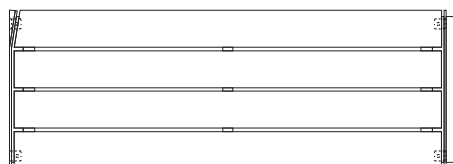

vestre

Bloc

Art.nr: 1537

110 kg

- 8 X M8x25
- 8 X M8
- 8 X M8

Optional anchoring.

- 4 X M8
- 4 X M8
- 4 X M8