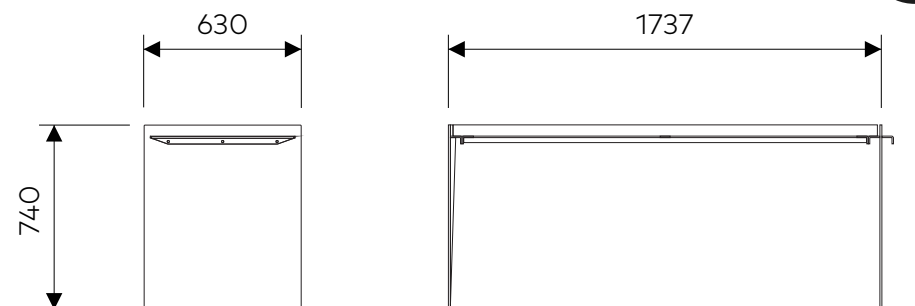

vestre

Bloc

Art.nr: 1537

110 kg

- 8 X M8x25
- 8 X M8
- 8 X M8

Optional anchoring.

- 4 X M8
- 4 X M8
- 4 X M8