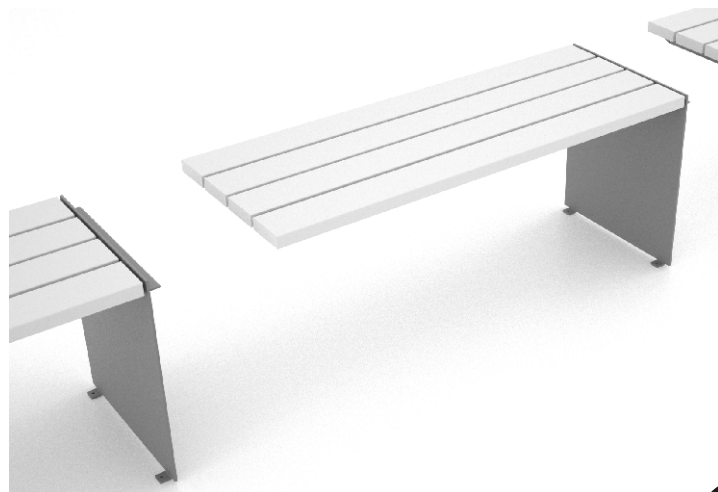

vestre

Bloc

Art.nr: 1538

75 kg