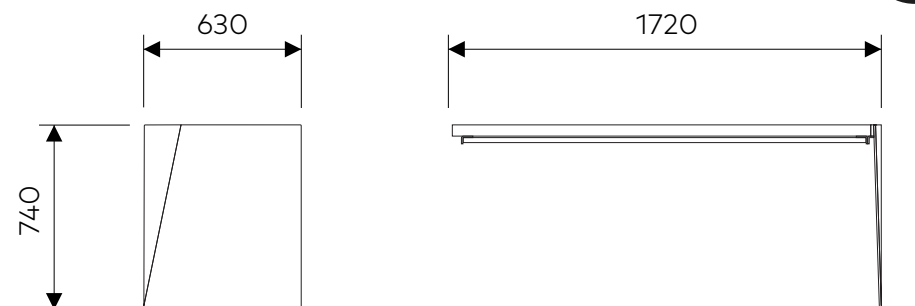

vestre

Bloc

Art.nr: 1539

70 kg

- 8 X M8x25
- 8 X M8
- 8 X M8

Optional anchoring.

- 4 X M8
- 4 X M8
- 4 X M8