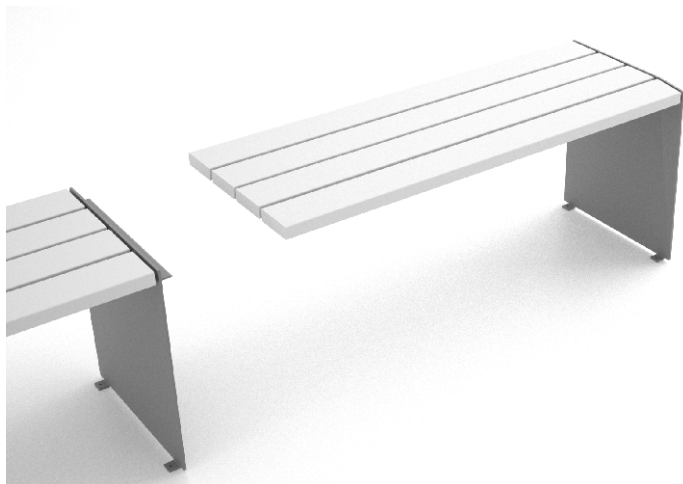

vestre

Bloc

Art.nr: 1539

70 kg

- 8 X M8x25
- 8 X M8
- 8 X M8

Optional anchoring.

- 4 X M8
- 4 X M8
- 4 X M8