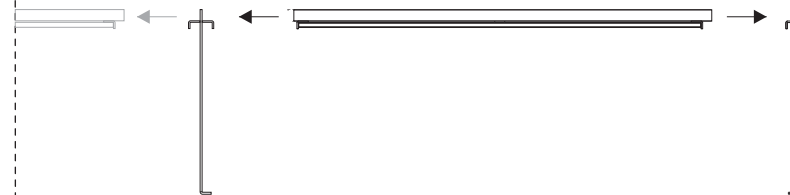

vestre

Bloc

Art.nr: 1539

70 kg

- 8 X M8x25
- 8 X M8
- 8 X M8

Optional anchoring.

- 4 X M8
- 4 X M8
- 4 X M8