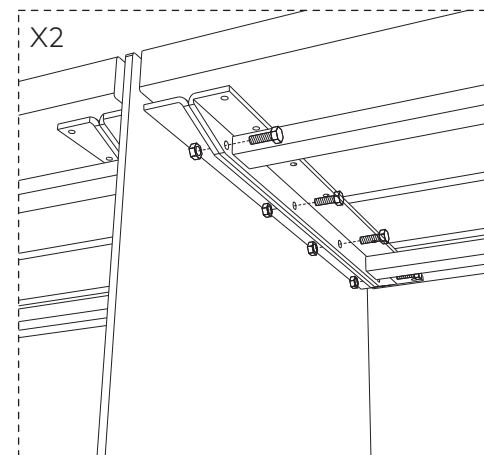

vestre

Bloc

Art.nr: 1539

70 kg

- 8 X M8x25
- 8 X M8
- 8 X M8

Optional anchoring.

- 4 X M8
- 4 X M8
- 4 X M8