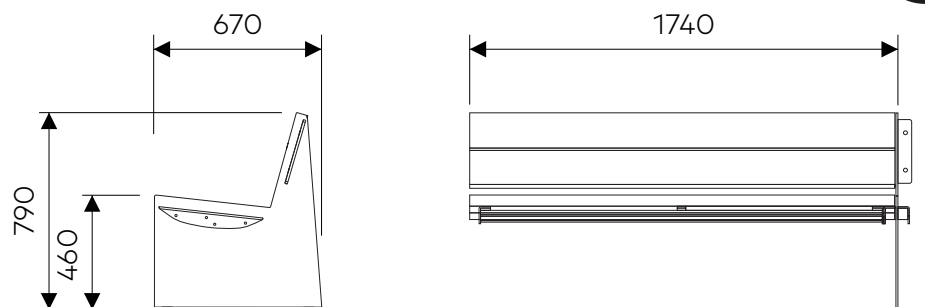

vestre

Bloc

Art.nr: 1554

65 kg

8 X M8x25

8 X M8

8 X M8

4 X M8x20

Optional anchoring.

2 X M8

2 X M8

2 X M8