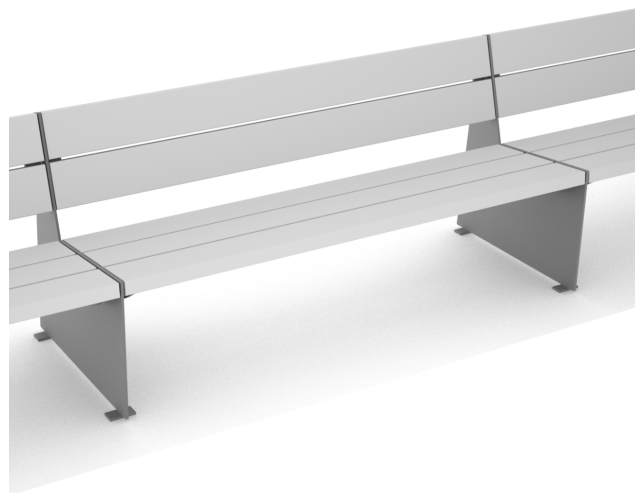

vestre

Bloc

Art.nr: 1554

65 kg

8 X M8x25

8 X M8

8 X M8

4 X M8x20

Optional anchoring.

2 X M8

2 X M8

2 X M8