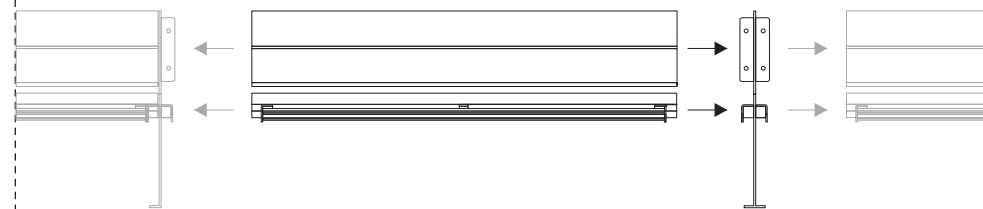

vestre

Bloc

Art.nr: 1554

65 kg

8 X M8x25

8 X M8

8 X M8

4 X M8x20

Optional anchoring.

2 X M8

2 X M8

2 X M8