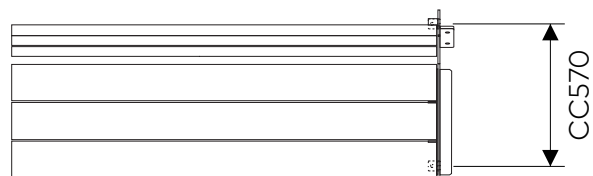

vestre

Bloc

Art.nr: 1554

65 kg

8 X M8x25

8 X M8

8 X M8

4 X M8x20

Optional anchoring.

2 X M8

2 X M8

2 X M8