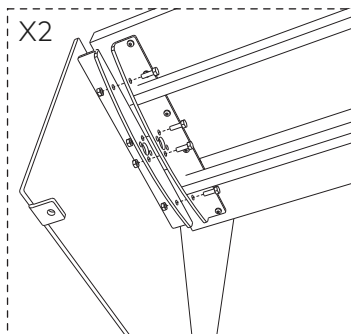

vestre

Bloc

Art.nr: 1554

65 kg

8 X M8x25

8 X M8

8 X M8

4 X M8x20

Optional anchoring.

2 X M8

2 X M8

2 X M8