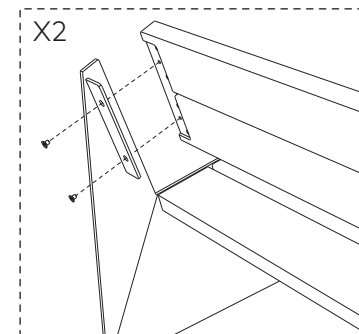

vestre

Bloc

Art.nr: 1554

65 kg

8 X M8x25

8 X M8

8 X M8

4 X M8x20

Optional anchoring.

2 X M8

2 X M8

2 X M8