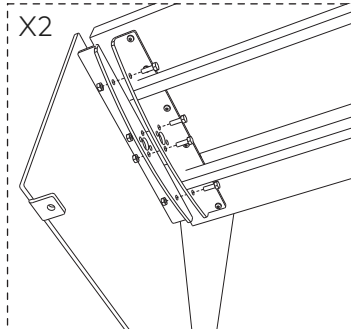

vestre

Bloc

Art.nr: 1558

8 X M8x25

8 X M8

8 X M8

4 X M8x20

Optional anchoring.