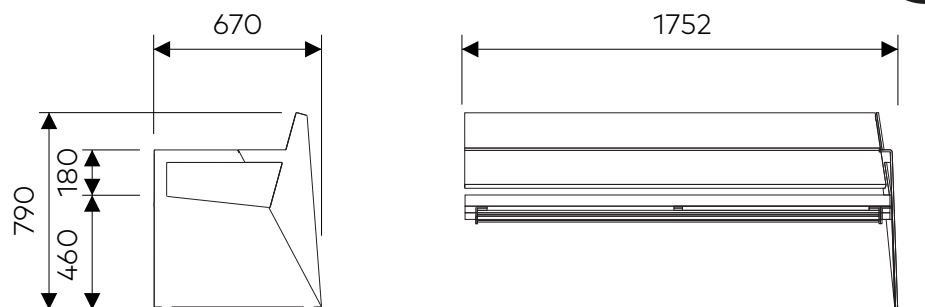

vestre

Bloc

Art.nr: 1558

8 X M8x25

8 X M8

8 X M8

4 X M8x20

Optional anchoring.

2 X M8

2 X M8

2 X M8