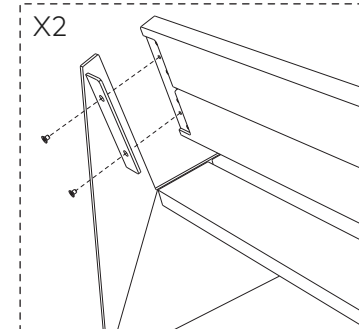

vestre

Bloc

Art.nr: 1558

8 X M8x25

8 X M8

8 X M8

4 X M8x20

Optional anchoring.