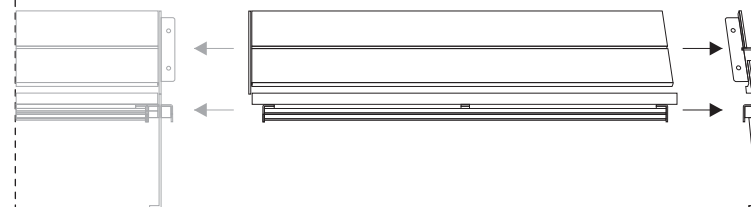

vestre

Bloc

Art.nr: 1558

8 X M8x25

8 X M8

8 X M8

4 X M8x20

Optional anchoring.