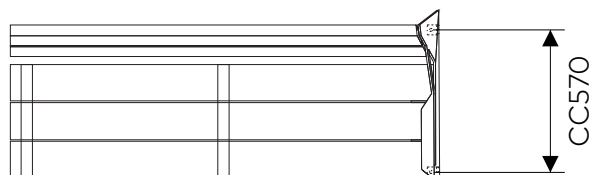

vestre

Bloc

Art.nr: 1558

8 X M8x25

8 X M8

8 X M8

4 X M8x20

Optional anchoring.