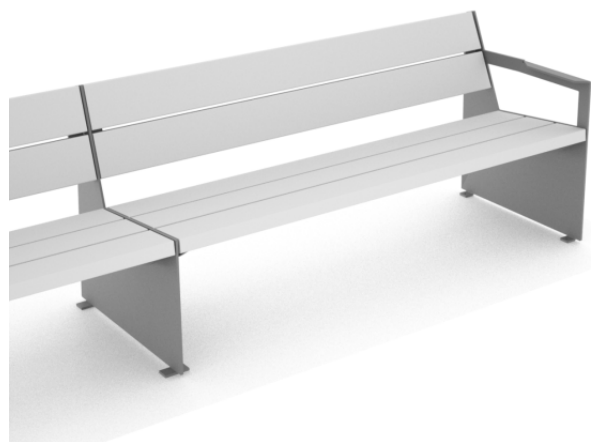

vestre

Bloc

Art.nr: 1558

8 X M8x25

8 X M8

8 X M8

4 X M8x20

Optional anchoring.

2 X M8

2 X M8

2 X M8