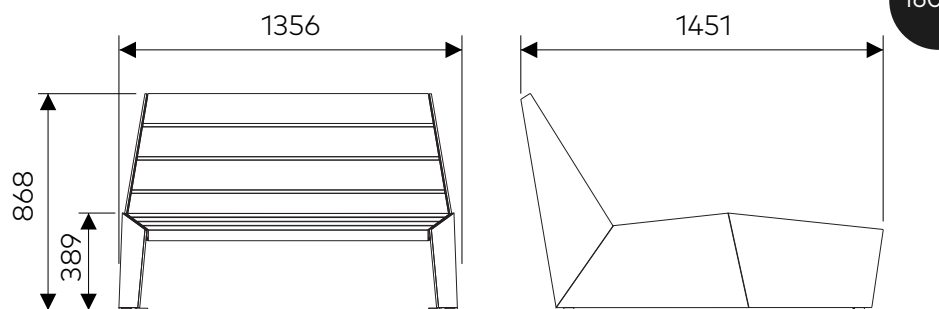

vestre

Bloc

Art.nr: 1566

160 kg

-  12 X M8x20
-  12 X M8
- 

Optional anchoring.

-  4 X M8
-  4 X M8
-  4 X M8
- 