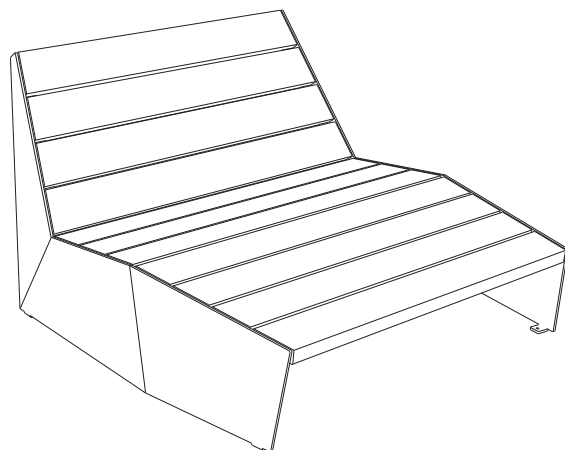

vestre

Bloc

Art.nr: 1566

160 kg

-  12 X M8x20
-  12 X M8
- 

Optional anchoring.

-  4 X M8
-  4 X M8
-  4 X M8
- 