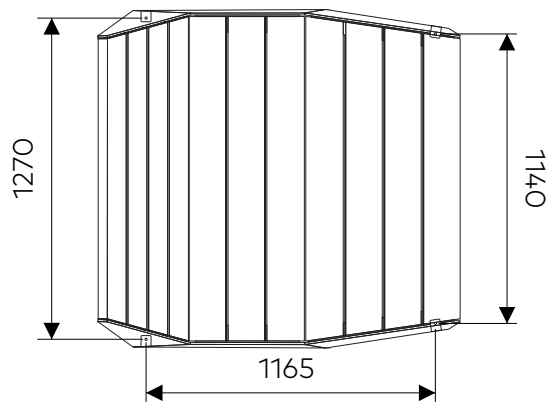

vestre

Bloc

Art.nr: 1566

160 kg

-  12 X M8x20
-  12 X M8
- 

Optional anchoring.

-  4 X M8
-  4 X M8
-  4 X M8
- 