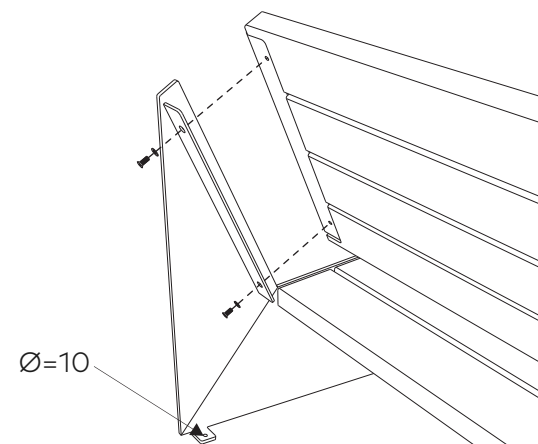

vestre

Bloc

Art.nr: 1566

160 kg

-  12 X M8x20
-  12 X M8
- 

Optional anchoring.

-  4 X M8
-  4 X M8
-  4 X M8
- 