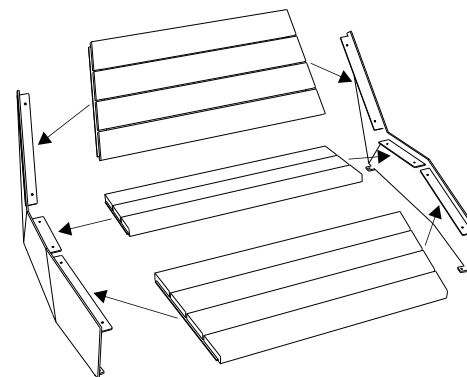

vestre

Bloc

Art.nr: 1566

160 kg

-  12 X M8x20
-  12 X M8
- 

Optional anchoring.

-  4 X M8
-  4 X M8
-  4 X M8
- 