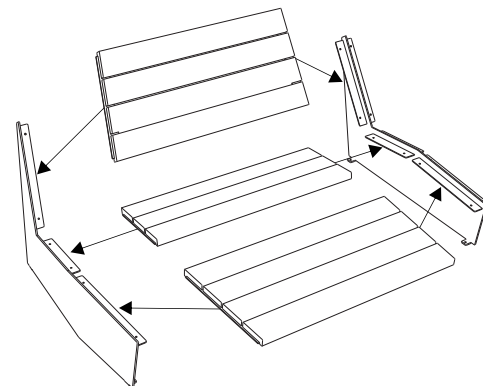

vestre

# Bloc

Art.nr: 1567

160 kg

Optional anchoring.