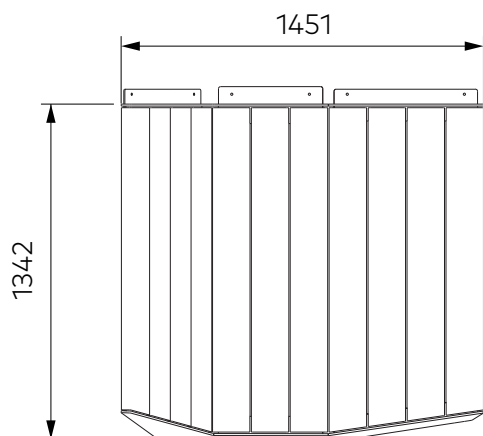

# Bloc

Art.nr: 1567

160 kg

Optional anchoring.