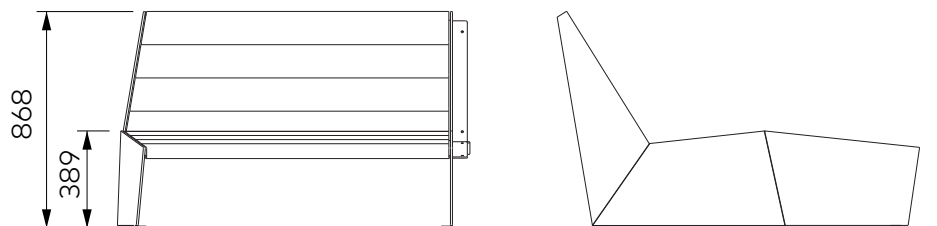

vestre

# Bloc

Art.nr: 1567

160 kg

Optional anchoring.