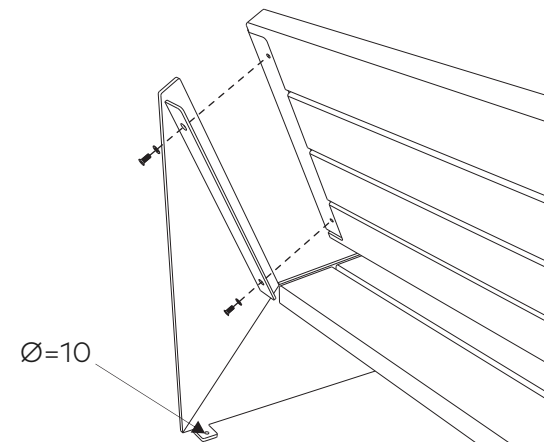

# Bloc

Art.nr: 1567

160 kg

Optional anchoring.