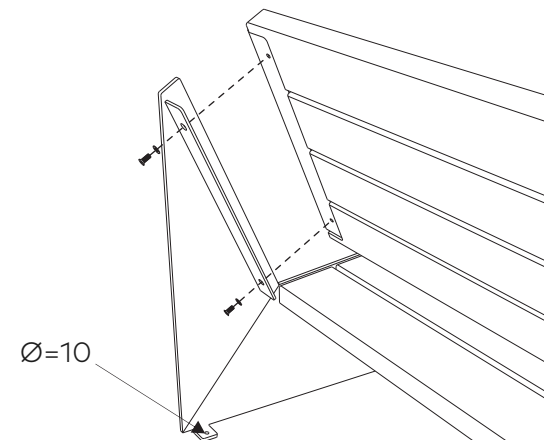

vestre

Bloc

Art.nr: 1568

142 kg

-  12 X M8x20
-  12 X M8
- 

Optional anchoring.

-  2 X M8
-  2 X M8
-  2 X M8
- 