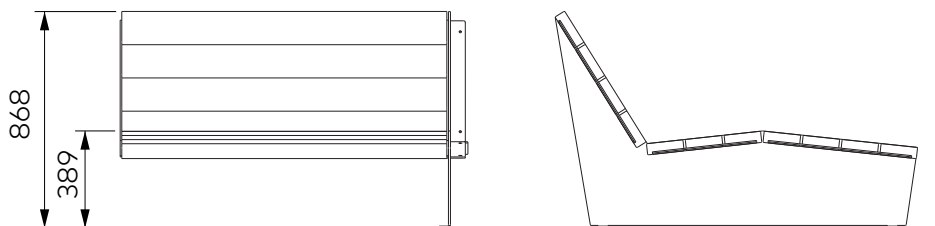

vestre

Bloc

Art.nr: 1568

142 kg

-  12 X M8x20
-  12 X M8
- 

Optional anchoring.

-  2 X M8
-  2 X M8
-  2 X M8
- 