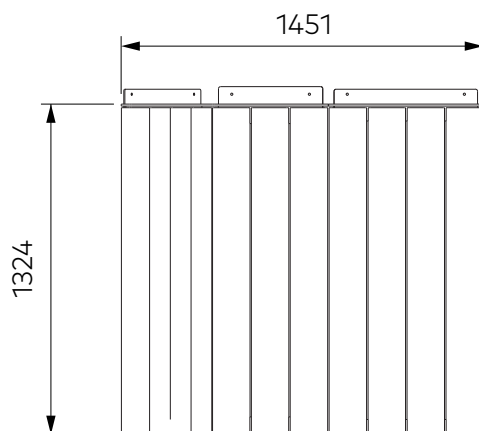

vestre

Bloc

Art.nr: 1568

142 kg

-  12 X M8x20
-  12 X M8
- 

Optional anchoring.

-  2 X M8
-  2 X M8
-  2 X M8
- 