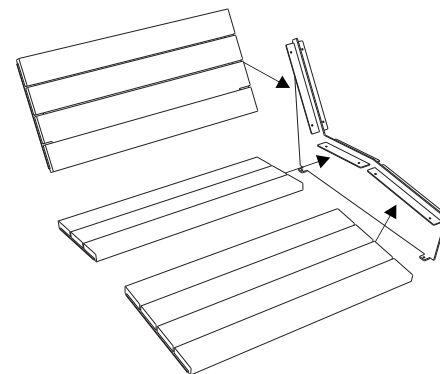

vestre

Bloc

Art.nr: 1568

142 kg

-  12 X M8x20
-  12 X M8
- 

Optional anchoring.

-  2 X M8
-  2 X M8
-  2 X M8
- 