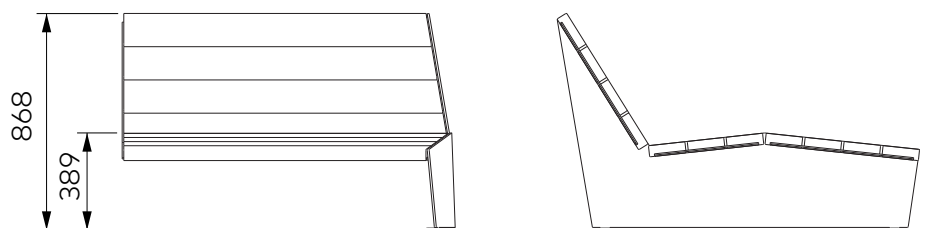

# Bloc

Art.nr: 1569

142 kg

-  12 X M8x20
-  12 X M8
- 

Optional anchoring.

-  2 X M8
-  2 X M8
-  2 X M8
- 