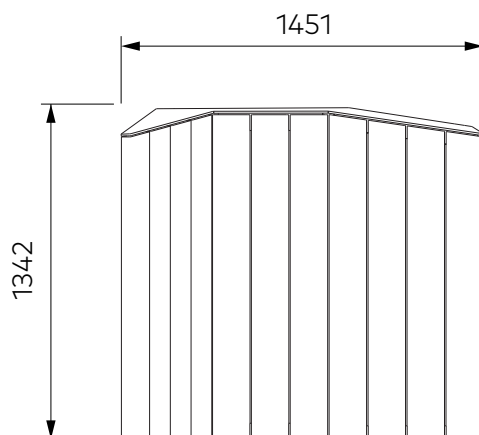

# Bloc

Art.nr: 1569

142 kg

-  12 X M8x20
-  12 X M8
- 

Optional anchoring.

-  2 X M8
-  2 X M8
-  2 X M8
- 