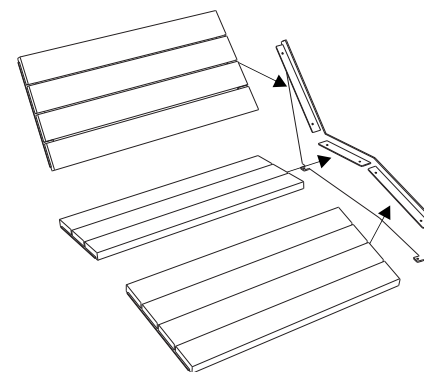

# Bloc

Art.nr: 1569

142 kg

-  12 X M8x20
-  12 X M8
- 

Optional anchoring.

-  2 X M8
-  2 X M8
-  2 X M8
- 