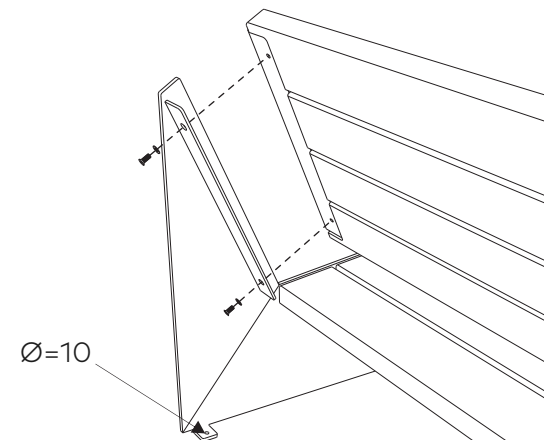

# Bloc

Art.nr: 1569

142 kg

-  12 X M8x20
-  12 X M8
- 

Optional anchoring.

-  2 X M8
-  2 X M8
-  2 X M8
- 