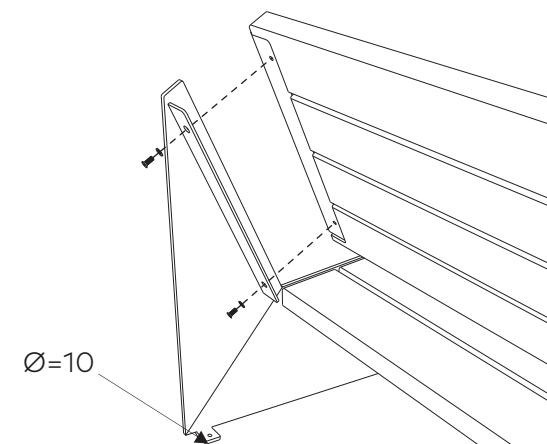

vestre

Bloc

Art.nr: 1576

130 kg

-  8 X M8x20
-  8 X M8
- 

Optional anchoring.

-  4 X M8
-  4 X M8
-  4 X M8
- 