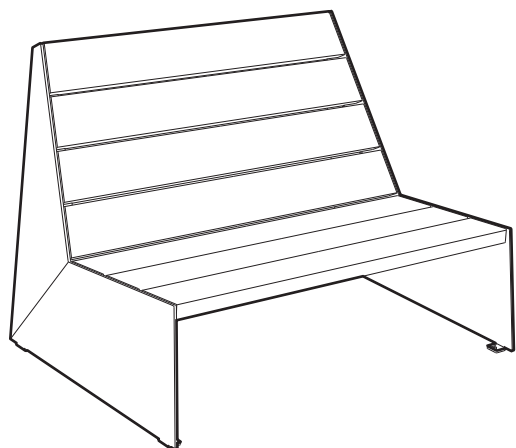

vestre

Bloc

Art.nr: 1576

130 kg

-  8 X M8x20
-  8 X M8
- 

Optional anchoring.

-  4 X M8
-  4 X M8
-  4 X M8
- 