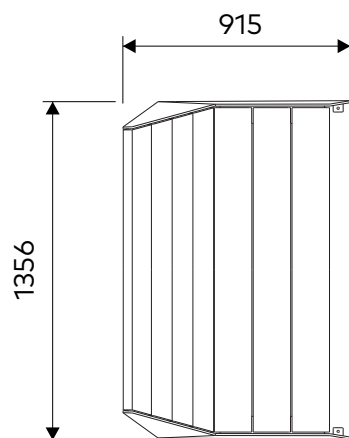

vestre

Bloc

Art.nr: 1576

130 kg

-  8 X M8x20
-  8 X M8
- 

Optional anchoring.

-  4 X M8
-  4 X M8
-  4 X M8
- 