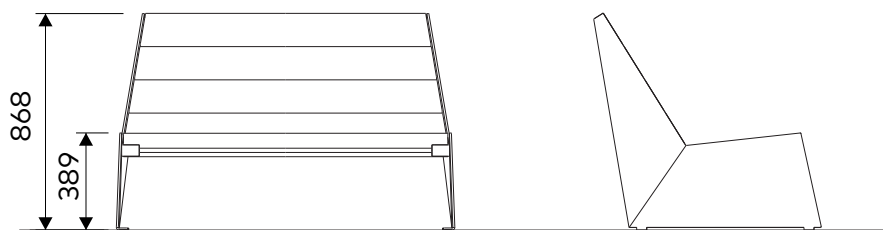

vestre

Bloc

Art.nr: 1576

130 kg

-  8 X M8x20
-  8 X M8
- 

Optional anchoring.

-  4 X M8
-  4 X M8
-  4 X M8
- 