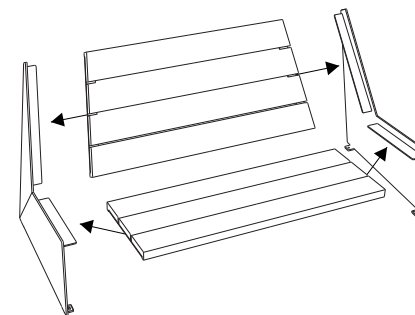

vestre

Bloc

Art.nr: 1576

130 kg

-  8 X M8x20
-  8 X M8
- 

Optional anchoring.

-  4 X M8
-  4 X M8
-  4 X M8
- 