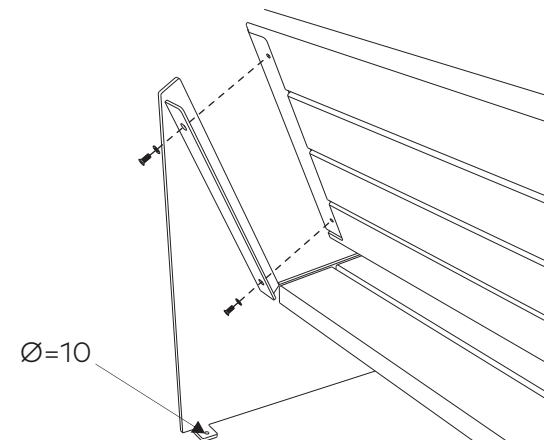

vestre

Bloc

Art.nr: 1578K

80 kg

Optional anchoring.