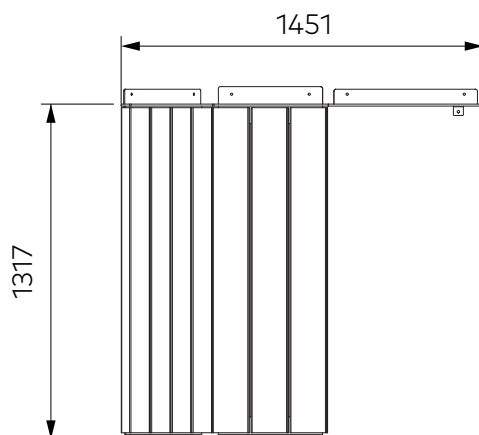

vestre

Bloc

Art.nr: 1578K

80 kg

Optional anchoring.