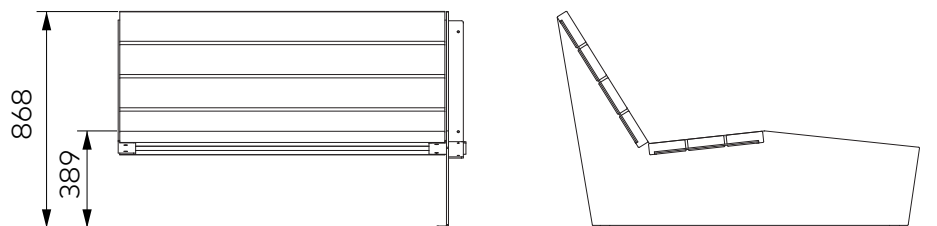

vestre

Bloc

Art.nr: 1578K

80 kg

Optional anchoring.