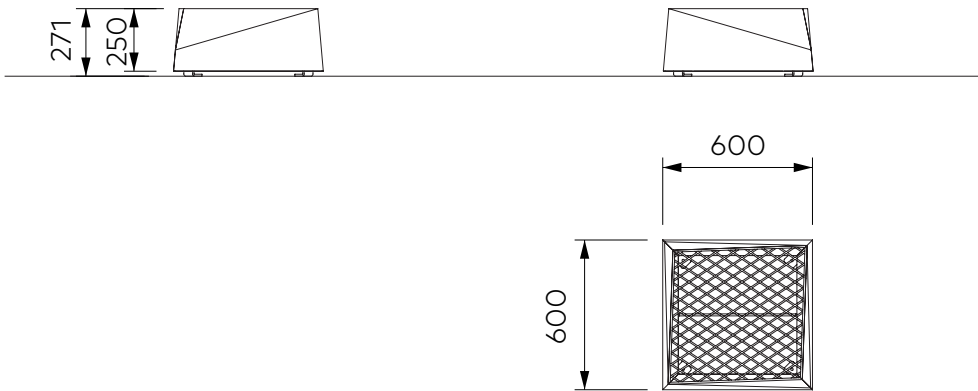

Bloc

Art.nr: 1581

48 kg

Optional anchoring.

- 4 X M8
- 4 X M8
- 4 X M8