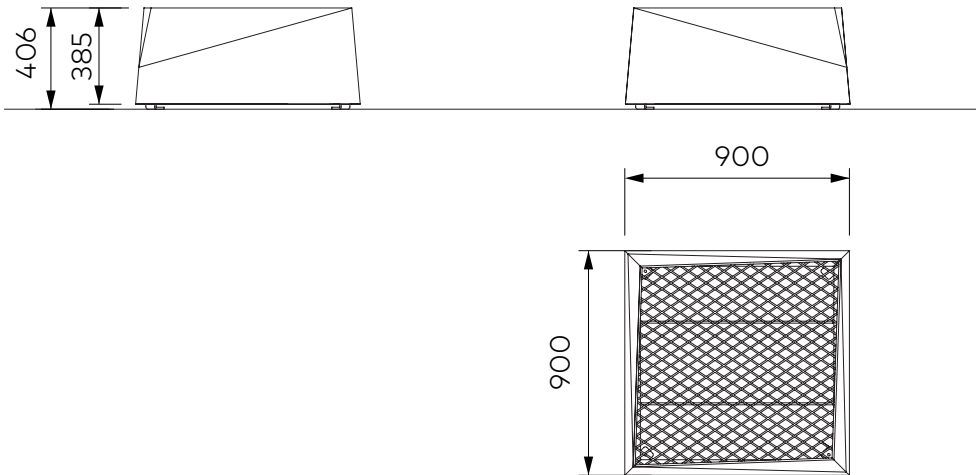

# Bloc

Art.nr: 1582

115 kg

Optional anchoring.

-  4 X M8
-  4 X M8
-  4 X M8
- 