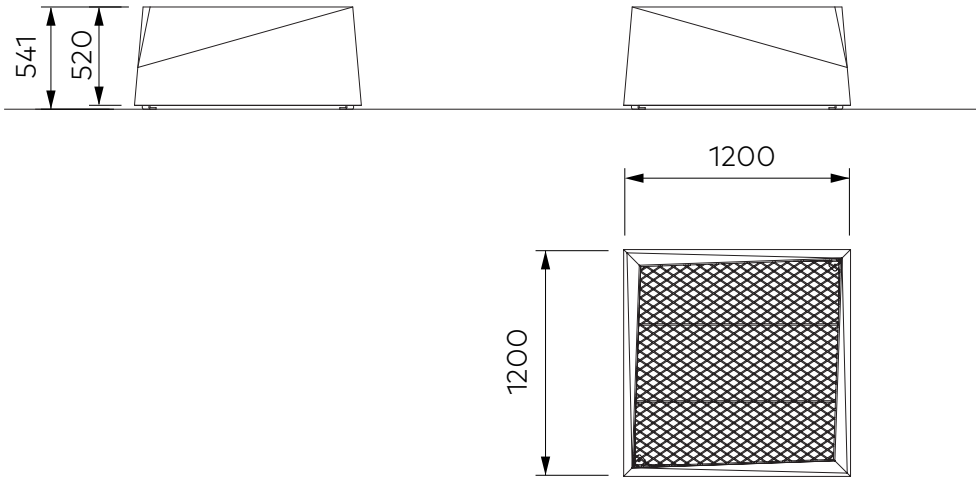

Bloc

Art.nr: 1583

204 kg

Optional anchoring.

-  4 X M8
-  4 X M8
-  4 X M8
- 