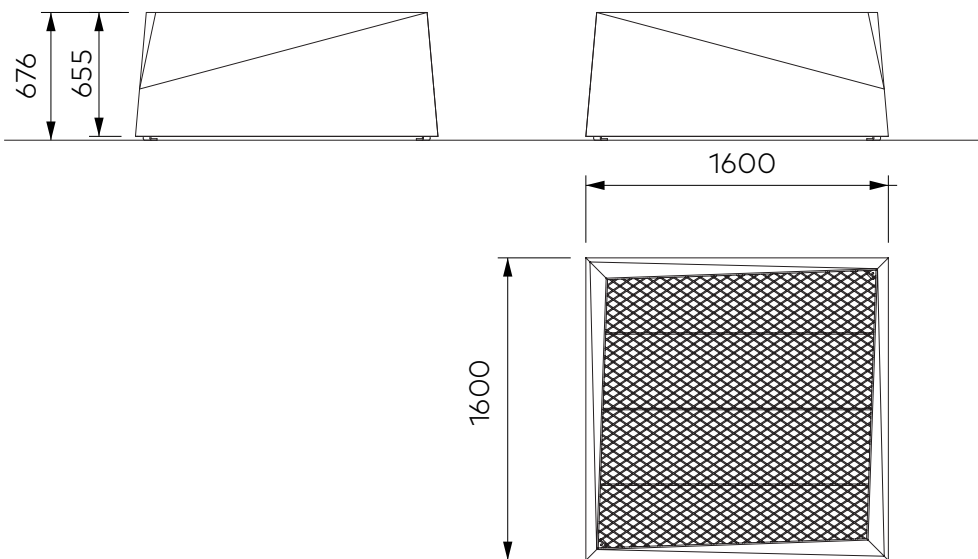

# Bloc

Art.nr: 1584

250 kg

Optional anchoring.

-  4 X M8
-  4 X M8
-  4 X M8
- 