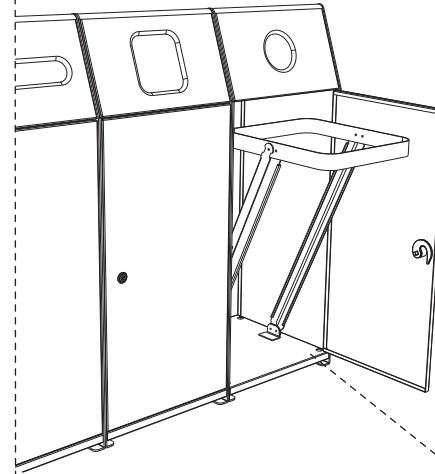

Lid selection may vary.

135 kg

Optional anchoring.

- 4 X M8
- 4 X M8
- 4 X M8