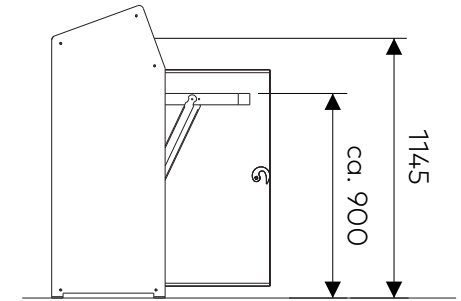

Lid selection may vary.

135 kg

Optional anchoring.

- 4 X M8
- 4 X M8
- 4 X M8