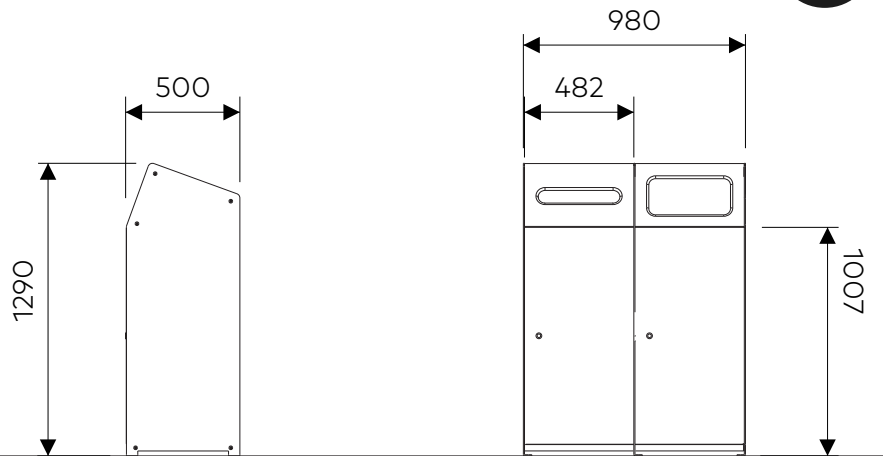

Lid selection may vary.

135 kg

Optional anchoring.

- 4 X M8
- 4 X M8
- 4 X M8