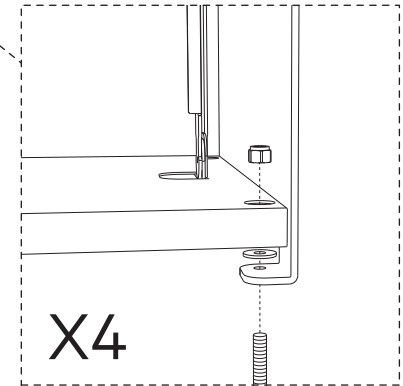

Lid selection may vary.

135 kg

Optional anchoring.

- 4 X M8
- 4 X M8
- 4 X M8