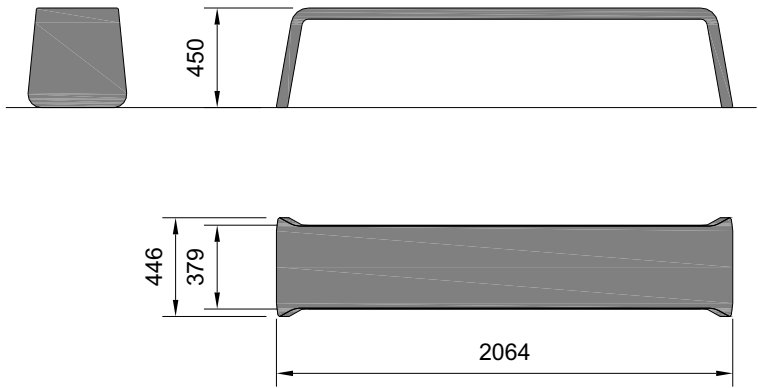

www.vestre.com

kyoto
2206.004
140kg

140kg