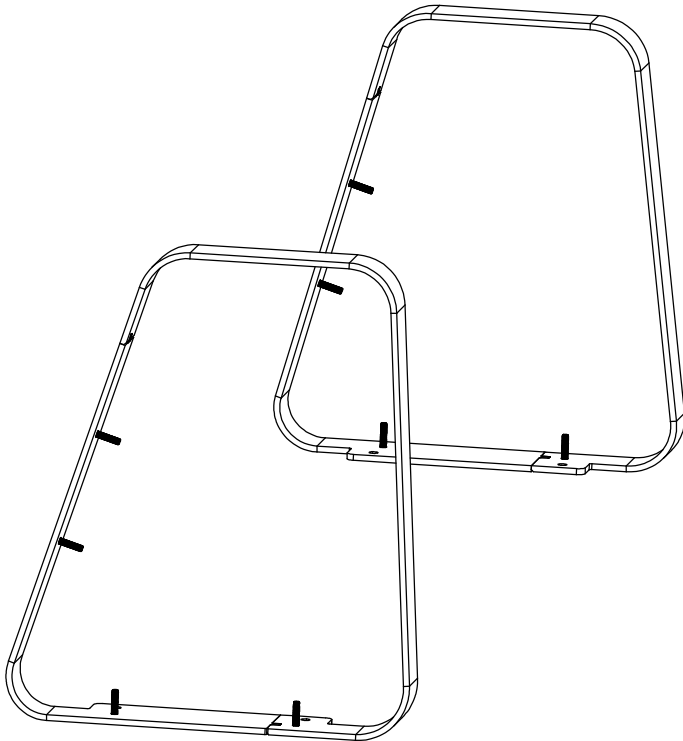

vestre

Kyoto

Armrests

Article no: 2225

17 Kg

 4x M8x40

Anchoring