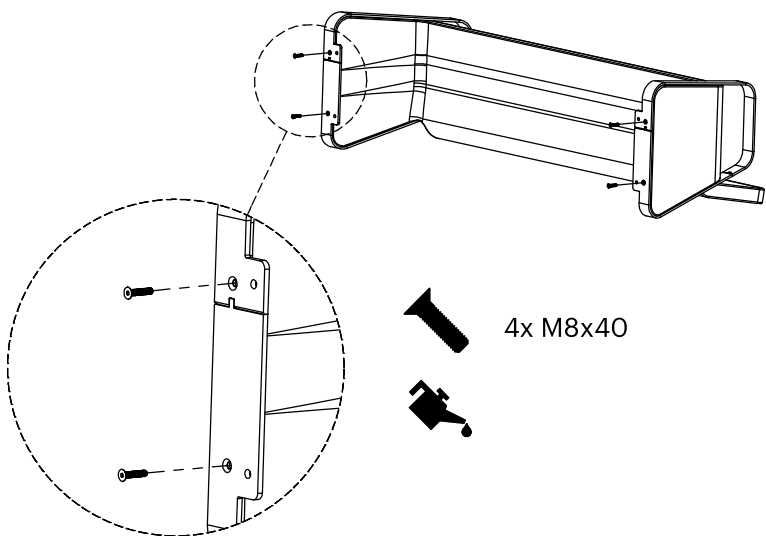

vestre

Kyoto

Armrests

Article no: 2225

17 Kg

 4x M8x40

Anchoring