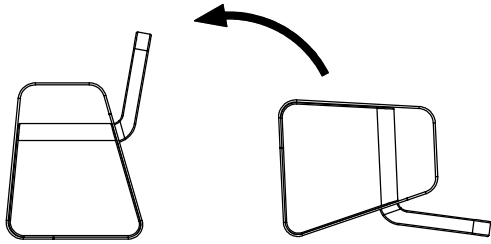

vestre

Kyoto

Armrests

Article no: 2225

17 Kg

 4x M8x40

Anchoring