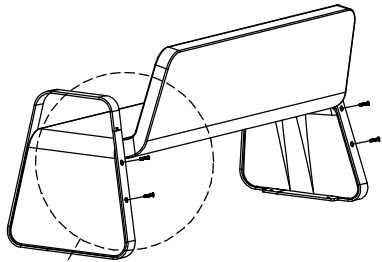

vestre

Kyoto

Armrests

Article no: 2225

17 Kg

 4x M8x40

Anchoring