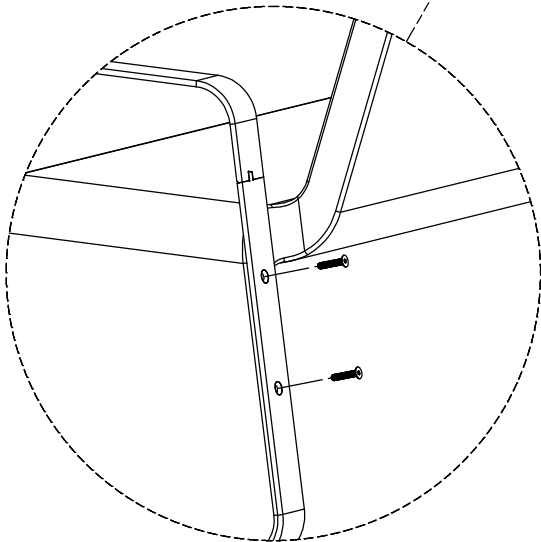

vestre

Kyoto

Armrests

Article no: 2225

17 Kg

 4x M8x40

Anchoring