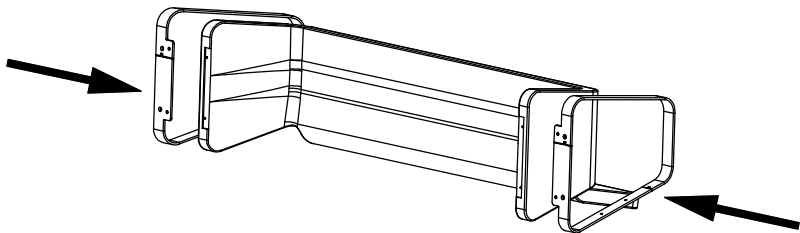

vestre

Kyoto

Armrests

Article no: 2225

17 Kg

 4x M8x40

Anchoring