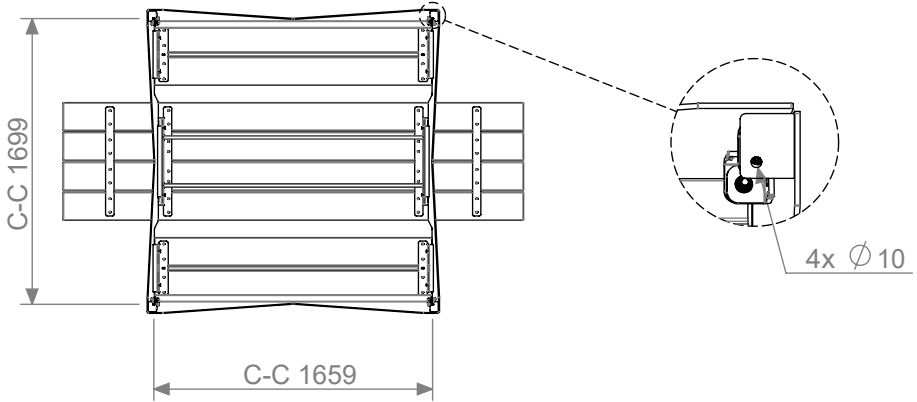

# Stoop

Picnic bench table

Article no: 2422

169 Kg

8x M8

8x M8

4x M8

4x M8