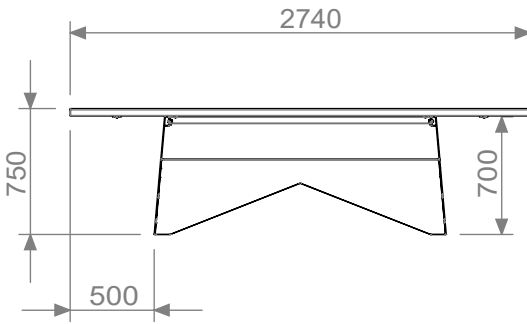

# Stoop

Picnic bench table

Article no: 2422

169 Kg

8x M8

8x M8

4x M8

4x M8