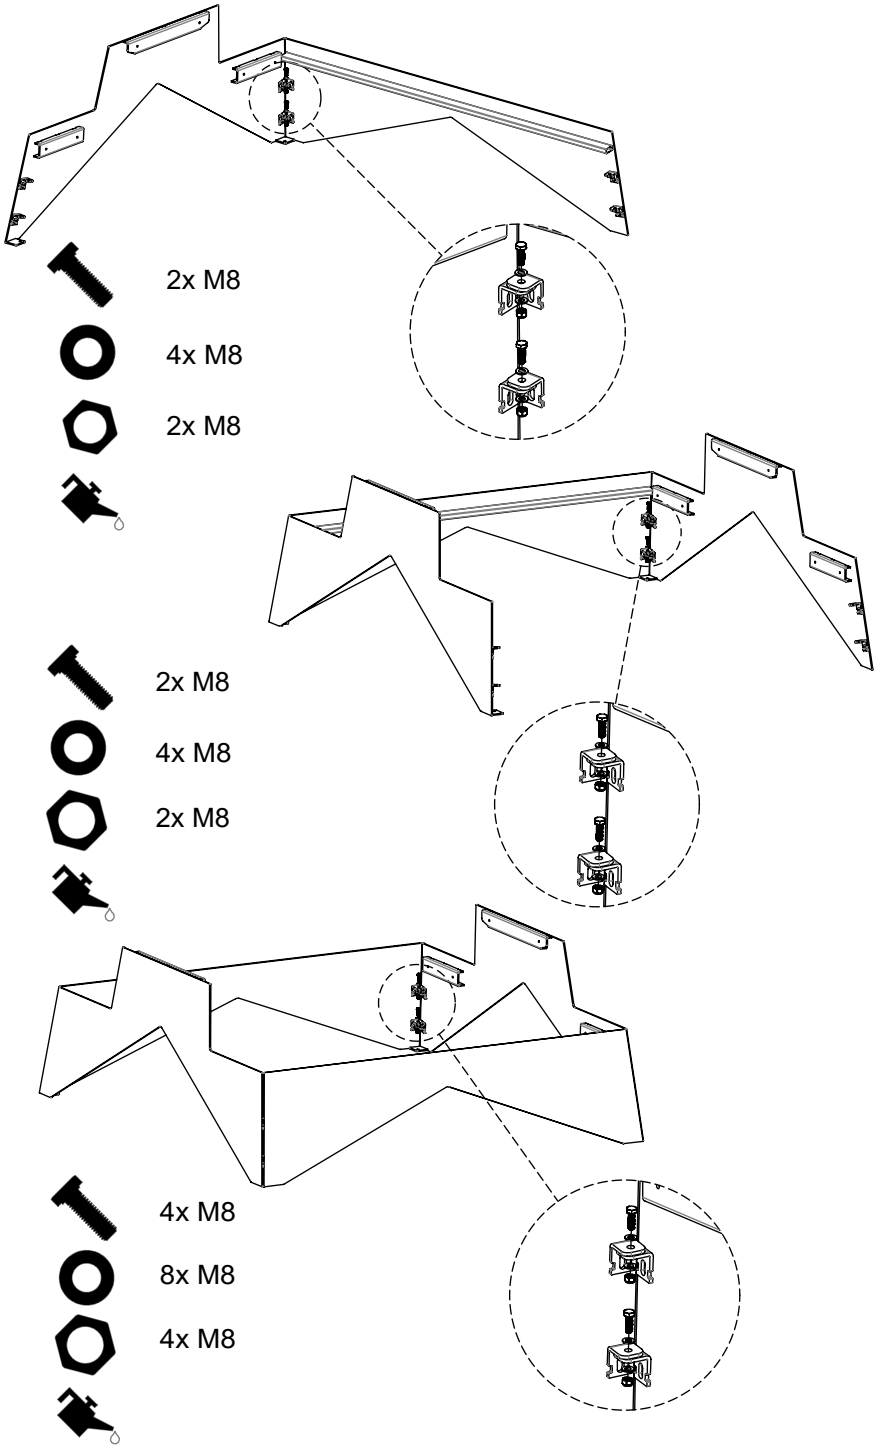

vestre

# Stoop

Picnic bench table

Article no: 2422

169 Kg

8x M8

8x M8

4x M8

4x M8