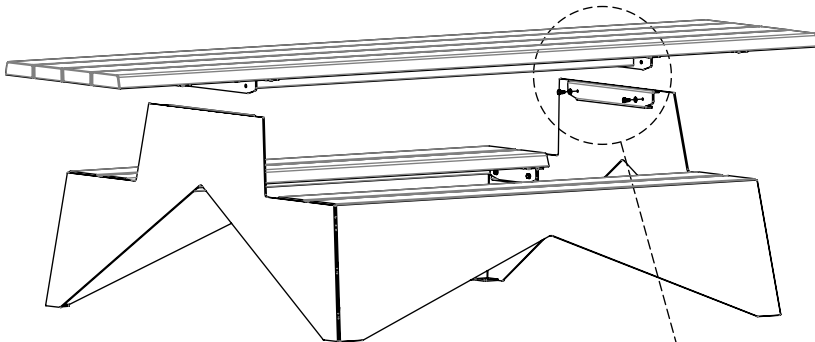

# Stoop

Picnic bench table

Article no: 2422

169 Kg

8x M8

8x M8

4x M8

4x M8