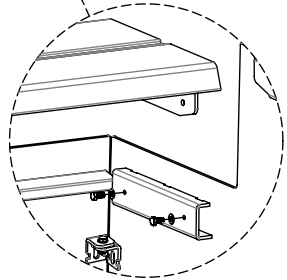

# Stoop

Picnic bench table

Article no: 2422

169 Kg

8x M8

8x M8

4x M8

4x M8