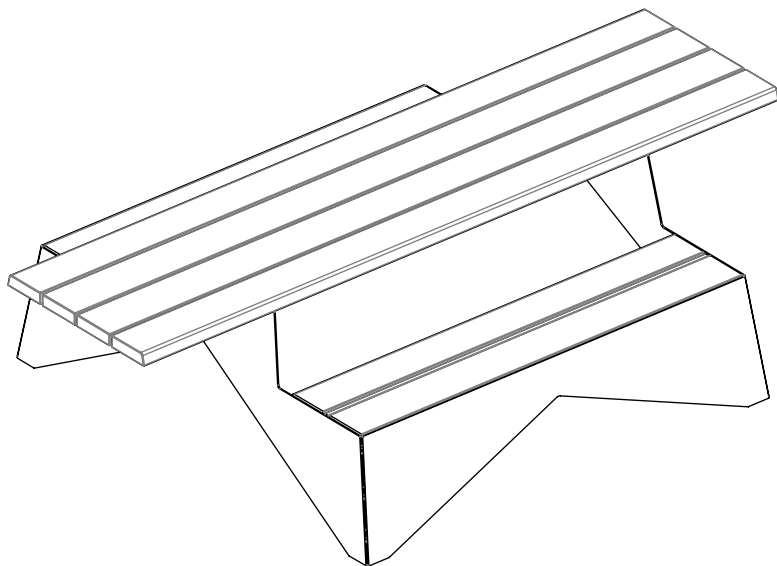

vestre

# Stoop

Picnic bench table

Article no: 2422

169 Kg

8x M8

8x M8

4x M8

4x M8