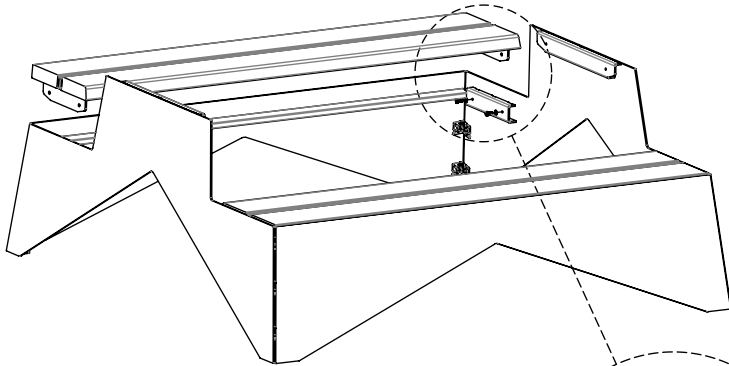

# Stoop

Picnic bench table

Article no: 2422

169 Kg

8x M8

8x M8

4x M8

4x M8