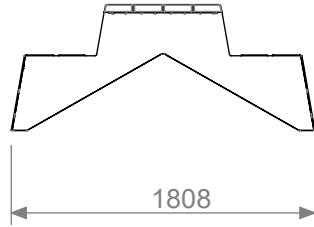

# Stoop

Picnic bench table

Article no: 2422

169 Kg

8x M8

8x M8

4x M8

4x M8