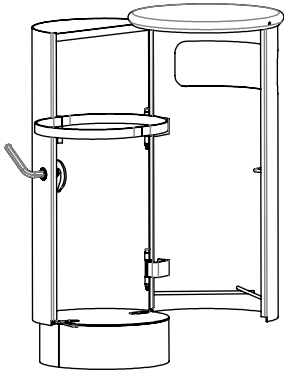

vestre

City

Litter bin, 70L

Article no: 242, 243, 252

34 Kg

242

252

243