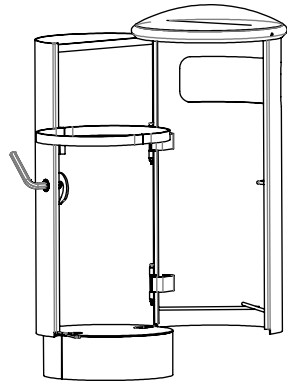

vestre

City

Litter bin, 70L

Article no: 242, 243, 252

34 Kg

242

252

243