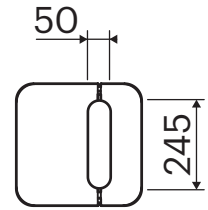

vestre

Forum

Litter bin 130L

Article no: 2542, 2543, 2544, 2545, 2546

Art. 2546
Litter bin 130L
side throw-in

84 kg

Art. 2545
Litter bin 130L

85 kg

Art. 2544
Litter bin 130L

85 kg

Art. 2543
Litter bin 130L

85 kg

Art. 2542
Litter bin 130L

85 kg