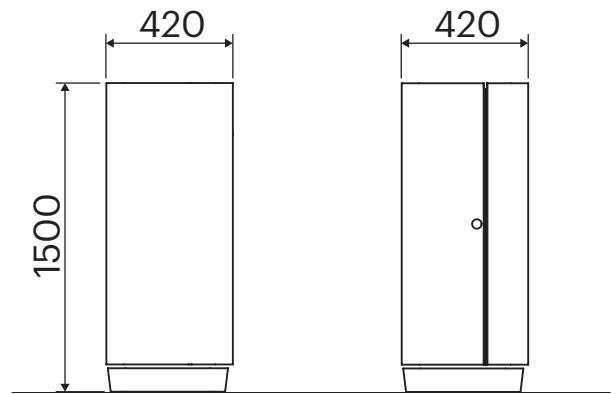

vestre

Forum

Litter bin 130L

Article no: 2542, 2543, 2544, 2545, 2546

Art. 2546
Litter bin 130L
side throw-in

84 kg

Art. 2545
Litter bin 130L

85 kg

Art. 2544
Litter bin 130L

85 kg

Art. 2543
Litter bin 130L

85 kg

Art. 2542
Litter bin 130L

85 kg