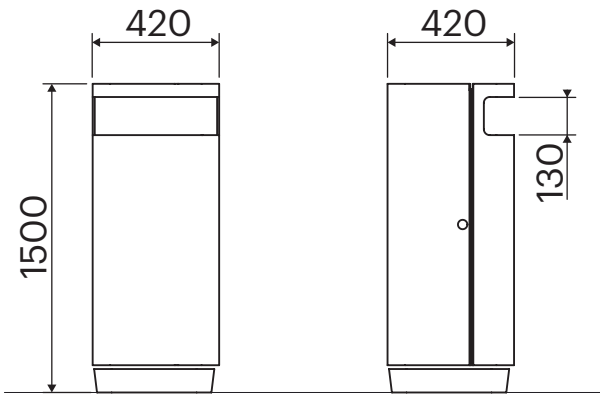

vestre

Forum

Litter bin 130L

Article no: 2542, 2543, 2544, 2545, 2546

Art. 2546
Litter bin 130L
side throw-in

84 kg

Art. 2545
Litter bin 130L

85 kg

Art. 2544
Litter bin 130L

85 kg

Art. 2543
Litter bin 130L

85 kg

Art. 2542
Litter bin 130L

85 kg