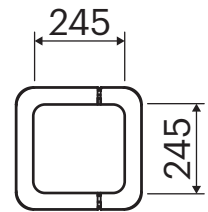

vestre

Forum

Litter bin 130L

Article no: 2542, 2543, 2544, 2545, 2546

Art. 2546
Litter bin 130L
side throw-in

84 kg

Art. 2545
Litter bin 130L

85 kg

Art. 2544
Litter bin 130L

85 kg

Art. 2543
Litter bin 130L

85 kg

Art. 2542
Litter bin 130L

85 kg