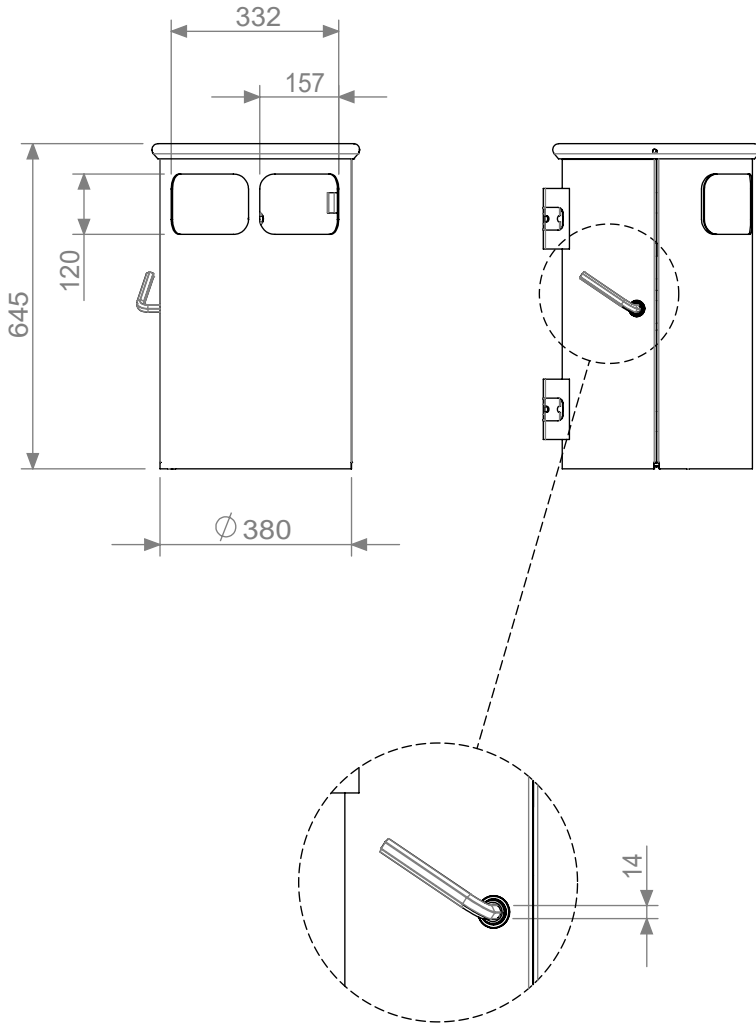

vestre

City

Litter bin, 50L

Article no: 244, 254, 255

27 Kg

244

254

255

min \varnothing 60
max \varnothing 127

38

MS6 4x M10

M6M M10

19

R6

436

118