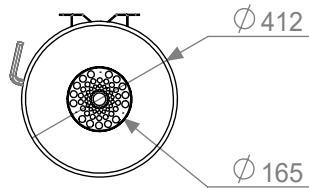

vestre

City

Litter bin, 50L

Article no: 244, 254, 255

27 Kg

244

254

255

min \varnothing 60
max \varnothing 127

38

MS6 4x M10

M6M M10

19

R6

436

118