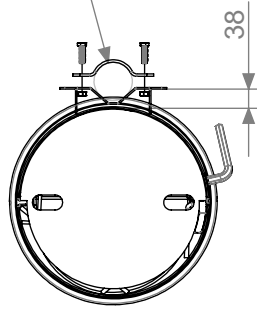

vestre

City

Litter bin, 50L

Article no: 244, 254, 255

27 Kg

244

254

255

min \varnothing 60
max \varnothing 127

38

MS6 4x M10

M6M M10

19

R6

436

118