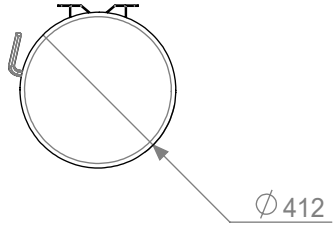

vestre

City

Litter bin, 50L

Article no: 244, 254, 255

27 Kg

244

254

255

min \varnothing 60
max \varnothing 127

38

MS6 4x M10

M6M M10

19

R6

436

118