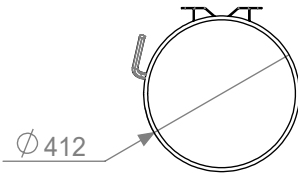

vestre

City

Litter bin, 50L

Article no: 244, 254, 255

27 Kg

244

254

255

min \varnothing 60
max \varnothing 127

38

MS6 4x M10

M6M M10

19

R6

436

118