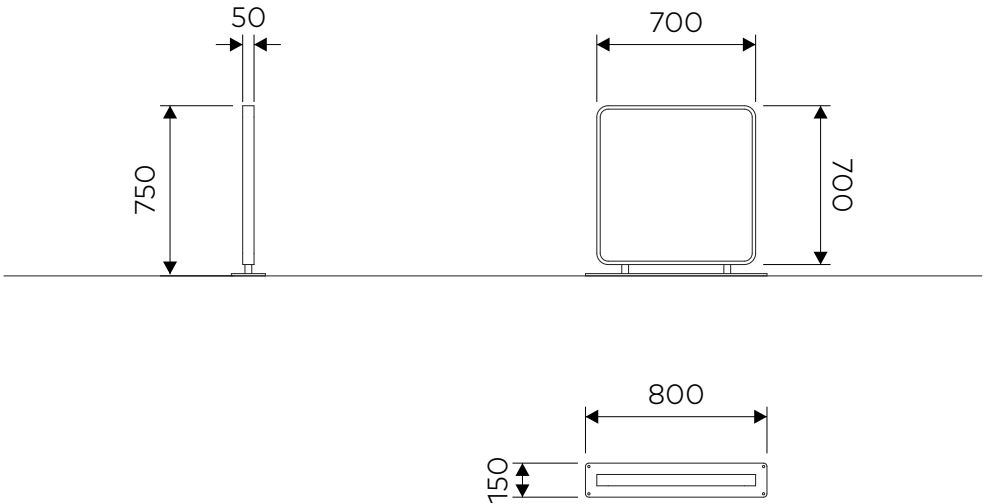

Forum

Art.nr: 2586A

30 kg

Optional anchoring.

-  4 X M8
-  4 X M8
-  4 X M8
- 