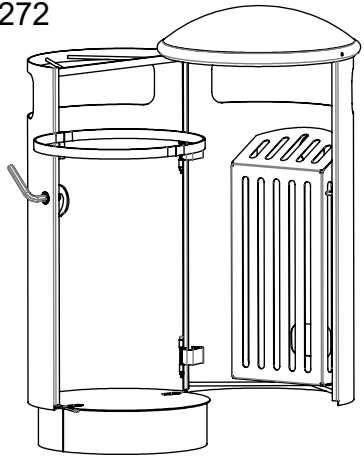

# City

Litter bin, 180L

Article no: 270, 271, 272

vestre

54 Kg

270

272

271