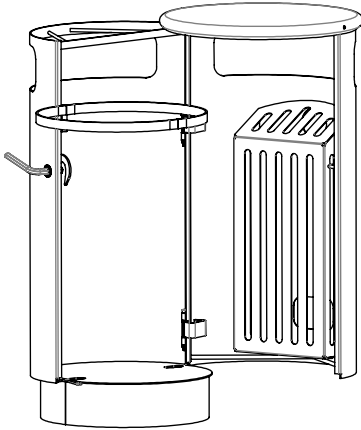

# City

Litter bin, 180L

Article no: 270, 271, 272

vestre

54 Kg

270

272

271