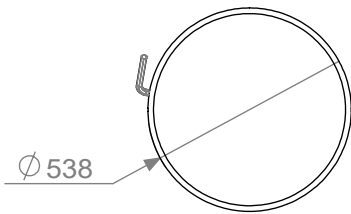

# City

Litter bin, 180L

Article no: 270, 271, 272

vestre

54 Kg

270

272

271