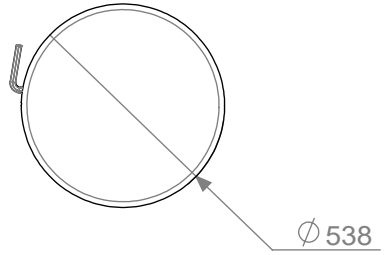

# City

Litter bin, 180L

Article no: 270, 271, 272

vestre

54 Kg

270

272

271