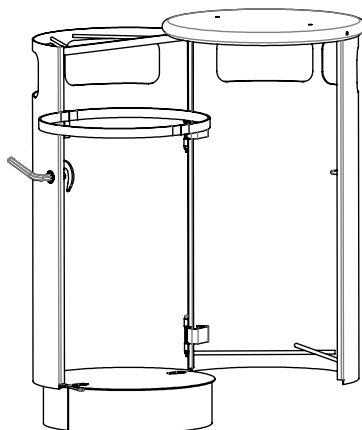

# City

Litter bin, 180L

Article no: 274, 275, 276

vestre

50 Kg

276

275

274