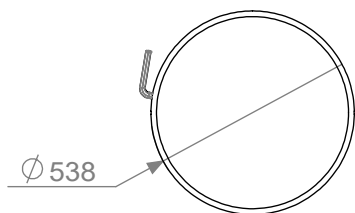

# City

Litter bin, 180L

Article no: 274, 275, 276

vestre

50 Kg

276

275

274