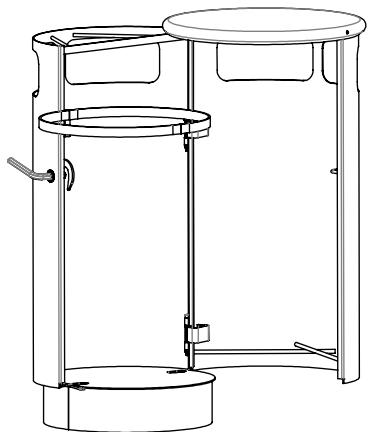

# City

Litter bin, 180L

Article no: 274, 275, 276

vestre

50 Kg

276

275

274