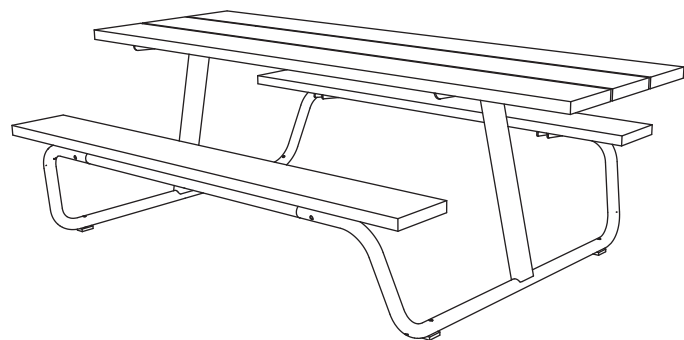

Berg

Art.nr: 322HC

83 kg