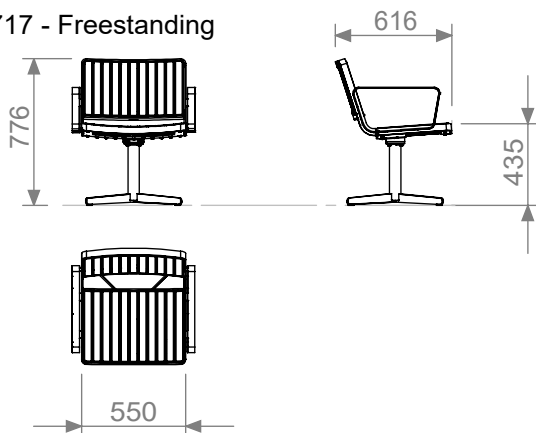

vestre

Berlin

Chair

Article no: 3714A, 3714C & 3717

28 Kg

4X M6S M8x30

4X Locknut M8

8X BRB M8 8.4x16x1.6 A2

3717 - Freestanding

3714A - Baseplate

3714C - Casting