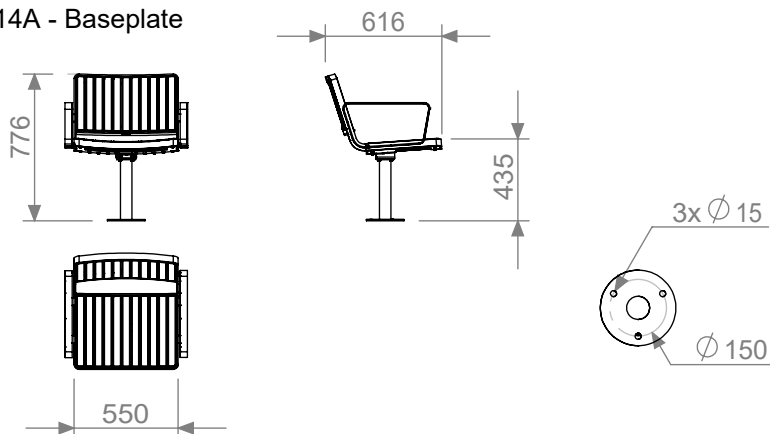

vestre

Berlin

Chair

Article no: 3714A, 3714C & 3717

28 Kg

4X M6S M8x30

4X Locknut M8

8X BRB M8 8.4x16x1.6 A2

3717 - Freestanding

3714A - Baseplate

3714C - Casting