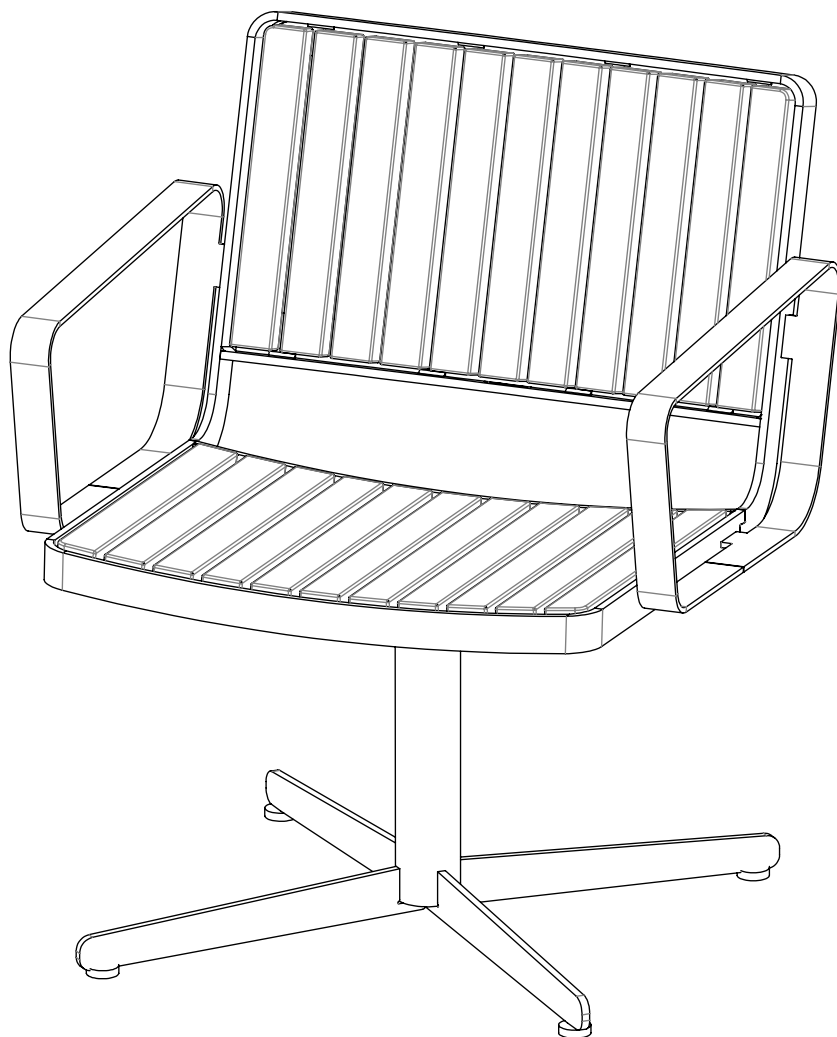

vestre

Berlin

Chair

Article no: 3714A, 3714C & 3717

28 Kg

4X M6S M8x30

4X Locknut M8

8X BRB M8 8.4x16x1.6 A2

3717 - Freestanding

3714A - Baseplate

3714C - Casting