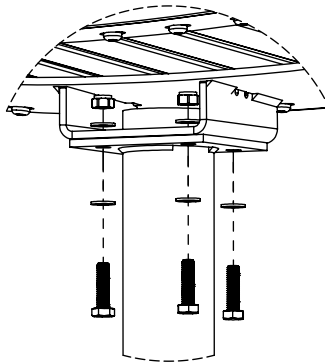

vestre

Berlin

Chair

Article no: 3714A, 3714C & 3717

28 Kg

4X M6S M8x30

4X Locknut M8

8X BRB M8 8.4x16x1.6 A2

3717 - Freestanding

3714A - Baseplate

3714C - Casting