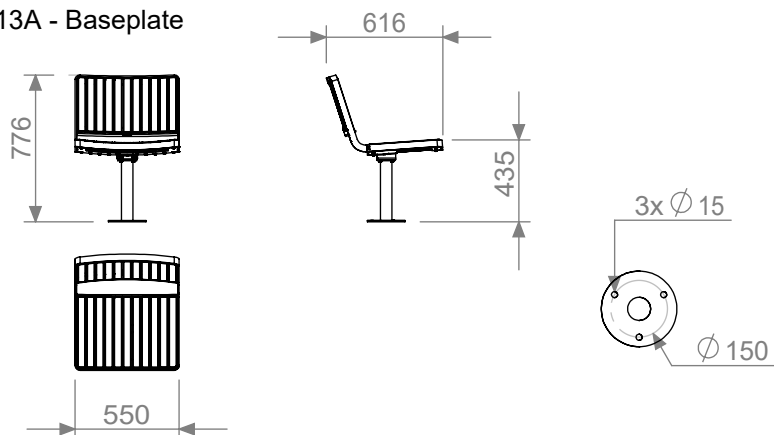

# Berlin

Chair

Article no: 3713A,3713C & 3718

24 Kg

4X M6S M8x30

4X Locknut M8

8X BRB M8 8.4x16x1.6 A2

### 3713A - Baseplate