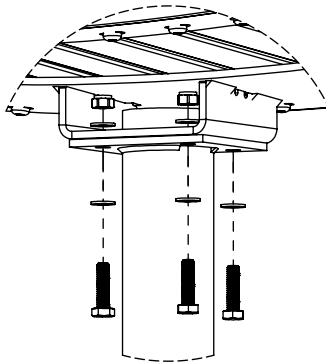

# Berlin

Chair

Article no: 3713A,3713C & 3718

24 Kg

4X M6S M8x30

4X Locknut M8

8X BRB M8 8.4x16x1.6 A2

### 3713A - Baseplate