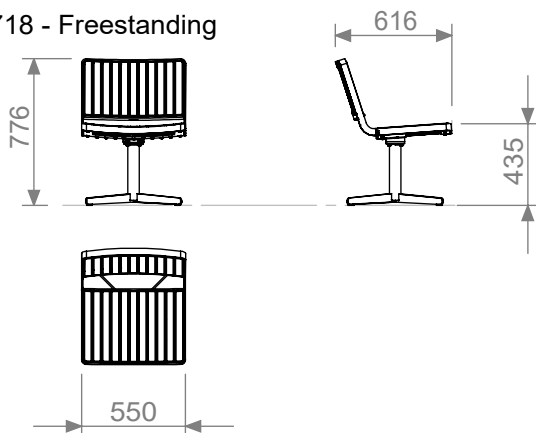

# Berlin

Chair

Article no: 3713A,3713C & 3718

24 Kg

4X M6S M8x30

4X Locknut M8

8X BRB M8 8.4x16x1.6 A2

### 3713A - Baseplate