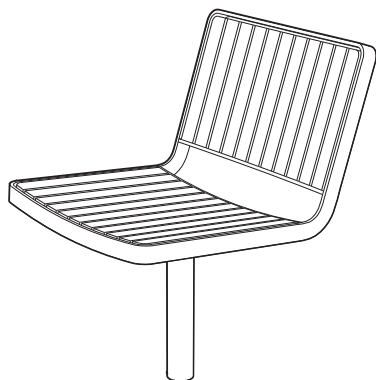

vestre

Berlin

Art.nr: 3713

20 kg

-  4 X M8x16
-  4 X M8
- 