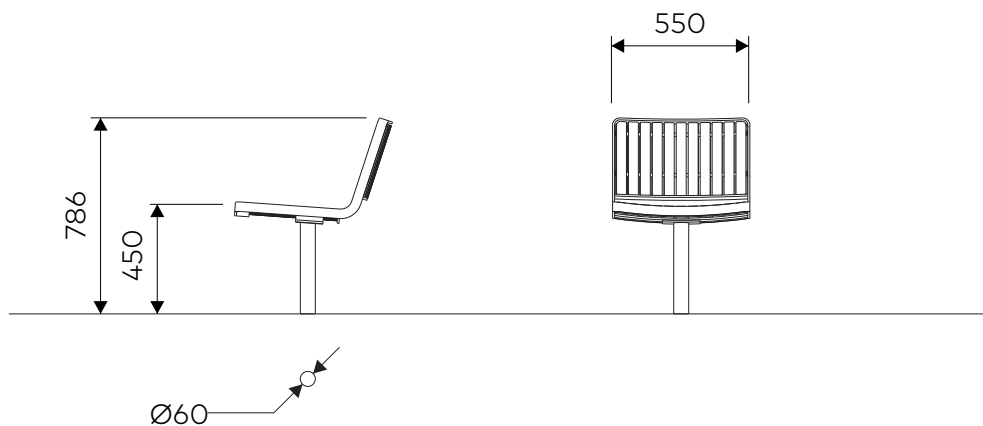

vestre

Berlin

Art.nr: 3713

20 kg

-  4 X M8x16
-  4 X M8
- 