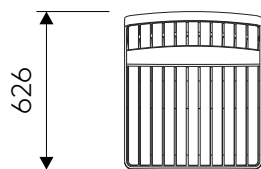

vestre

Berlin

Art.nr: 3713

20 kg

-  4 X M8x16
-  4 X M8
- 