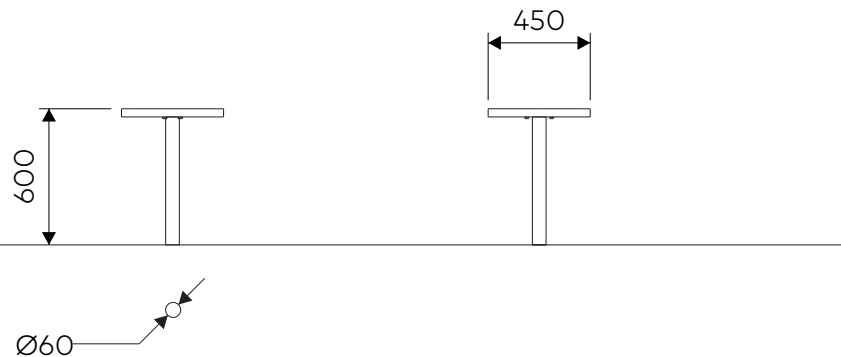

vestre

Berlin

Art.nr: 3731

24/30 kg

- 4 X M8x16
- 4 X M8