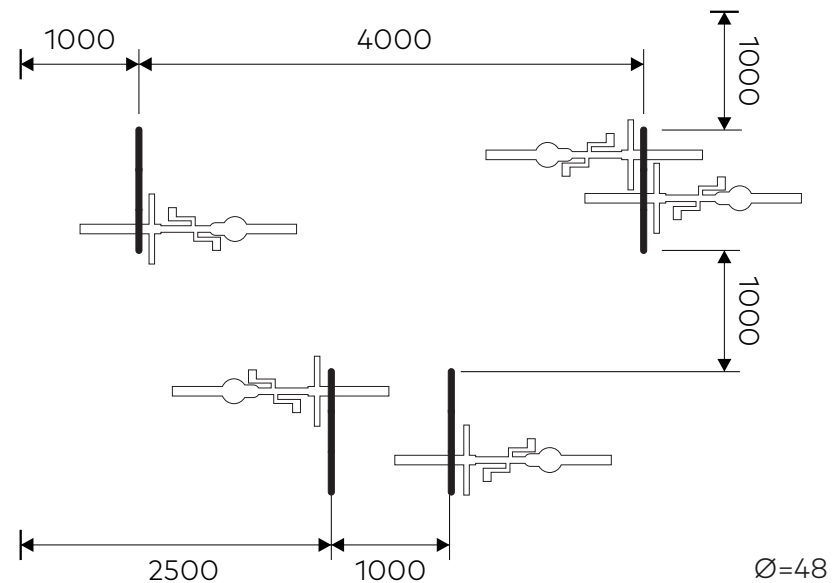

vestre

# Sinus

Art.nr: 381A

18 kg

Ø=48

Optional anchoring (not included).

- 4 X M10-M12
- 4 X M10-M12
- 4 X M10-M12