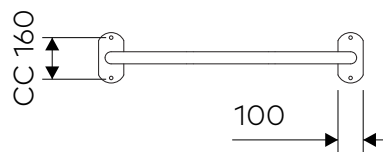

# Sinus

Art.nr: 381A

18 kg

Ø=48

Optional anchoring (not included).

- 4 X M10-M12
- 4 X M10-M12
- 4 X M10-M12