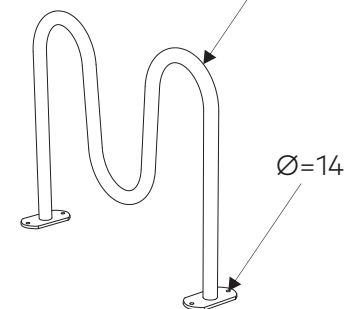

# Sinus

Art.nr: 381A

18 kg

Ø=48

Optional anchoring (not included).

- 4 X M10-M12
- 4 X M10-M12
- 4 X M10-M12