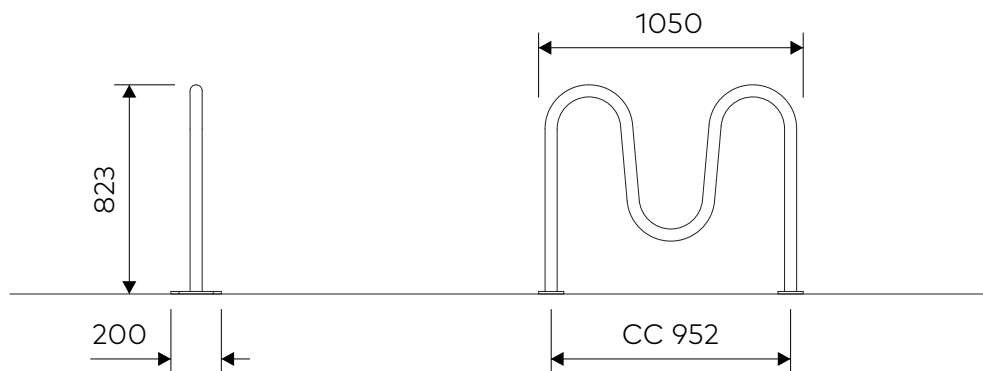

vestre

# Sinus

Art.nr: 381A

18 kg

Ø=48

Optional anchoring (not included).

- 4 X M10-M12
- 4 X M10-M12
- 4 X M10-M12