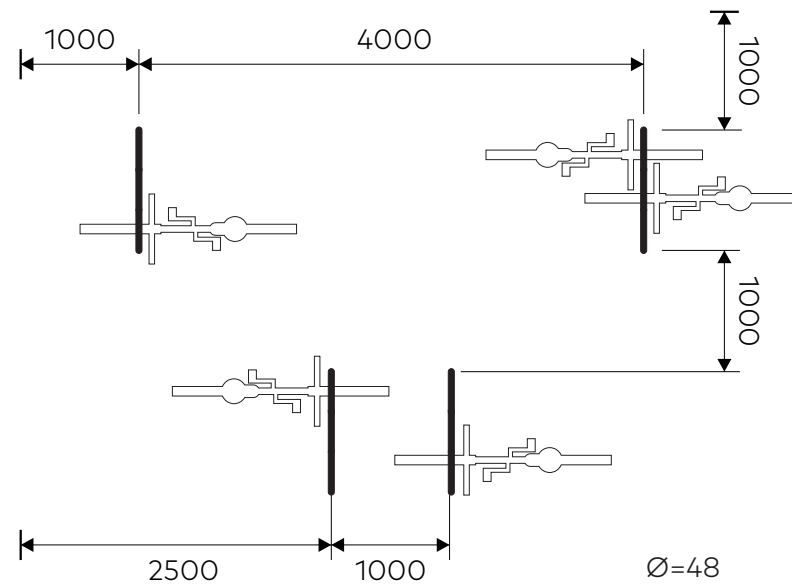

vestre

Sinus

Art.nr: 383A

24 kg

Optional anchoring (not included).

- 4 X M10-M12
- 4 X M10-M12
- 4 X M10-M12