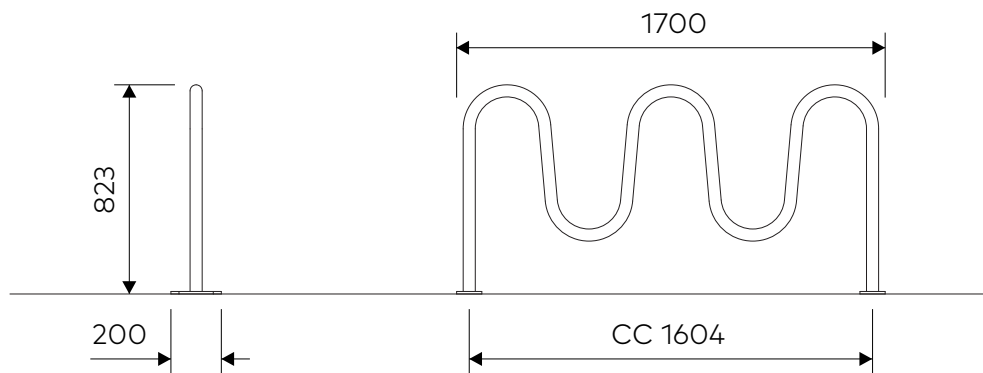

vestre

Sinus

Art.nr: 383A

24 kg

Optional anchoring (not included).

- 4 X M10-M12
- 4 X M10-M12
- 4 X M10-M12