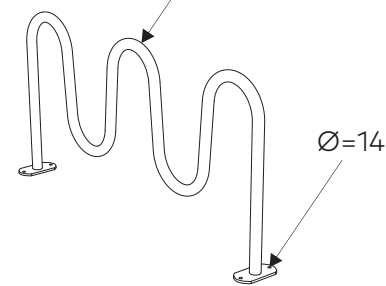

vestre

Sinus

Art.nr: 383A

24 kg

Optional anchoring (not included).

- 4 X M10-M12
- 4 X M10-M12
- 4 X M10-M12